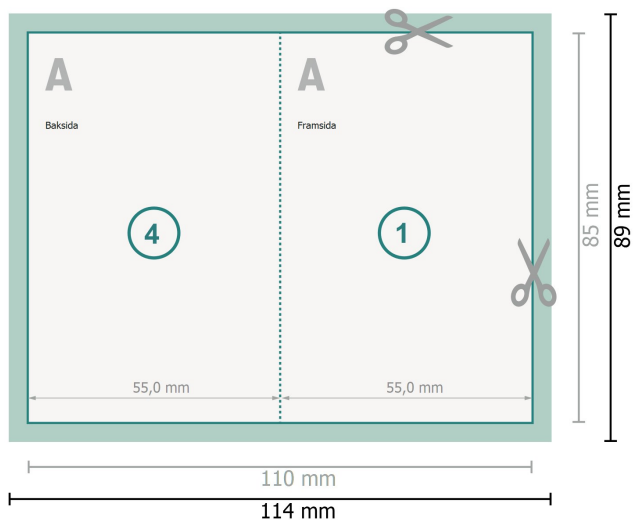

Vikta kort, stående format, 5,5 x 8,5 cm

1-veck

**Dataformat (inkl. 2 mm beskärning):**

11,4 x 8,9 cm

**beskärning:**

2 mm

**Slutformat:**

11 x 8,5 cm

**Slutformat (stängt):**

5,5 x 8,5 cm

**Säkerhetsavstånd:**

4 mm

Avstånd från text/information till slutformatets kant, detta förhindrar oönskade snittytor.

**Förklaring av symboler**

Beskärning

Läseriktning