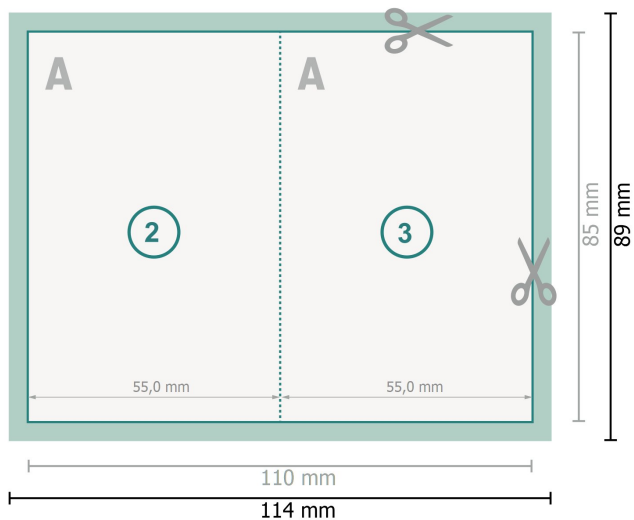

Vikta kort, stående format, 5,5 x 8,5 cm

1-veck

**Dataformat (inkl. 2 mm beskärning):**

11,4 x 8,9 cm

**beskärning:**

2 mm

**Slutformat:**

11 x 8,5 cm

**Slutformat (stängt):**

5,5 x 8,5 cm

**Säkerhetsavstånd:**

4 mm

Avstånd från text/information till slutformatets kant, detta förhindrar oönskade snittytor.

**Förklaring av symboler**

Beskärning

Läseriktning