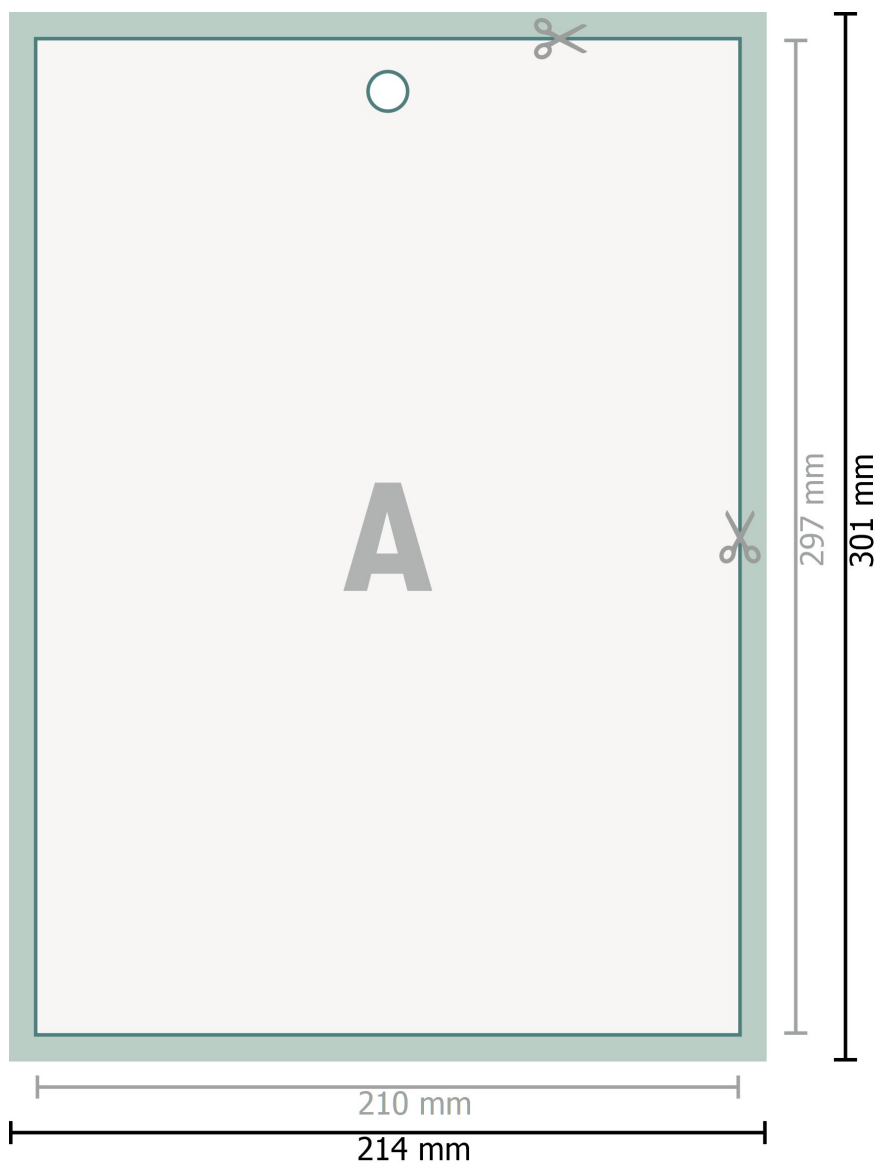

Väggkalender med limbindning, A4

Stående format

○ Upphängning

Dataformat (inkl. 2 mm beskärning):

21,4 x 30,1 cm

beskärning:

2 mm

Slutformat:

21 x 29,7 cm

Säkerhetsavstånd:

4 mm

Avstånd från text/information till slutformatets kant, detta förhindrar oönskade snittytor.

Förklaring av symboler

- Beskärning
- Läseriktning
- Slutformat
- Dataformat
- Här skär/stansar vi din produkt