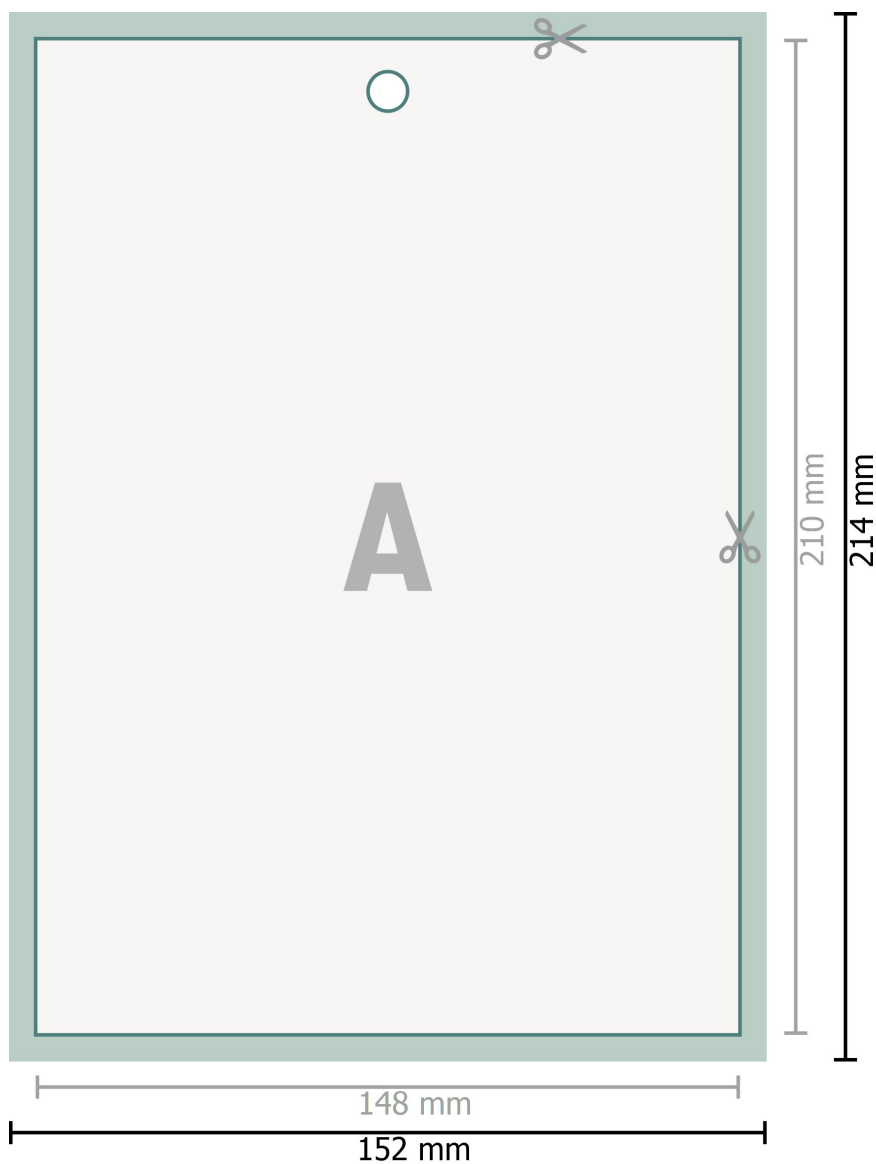

## Väggkalender med limbindning, A5

Stående format

○ Upphängning

**Dataformat (inkl. 2 mm beskärning):**  
15,2 x 21,4 cm

**beskärning:**  
2 mm

**Slutformat:**  
14,8 x 21 cm

**Säkerhetsavstånd:**  
4 mm  
Avstånd från text/information till slutformatets kant, detta förhindrar oönskade snittytor.