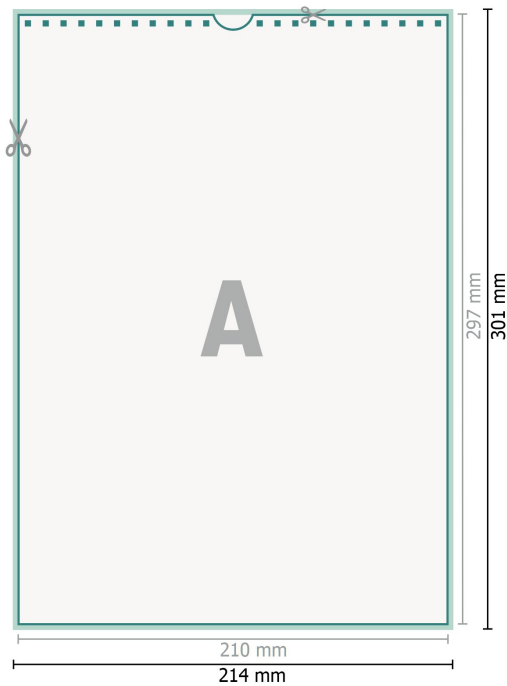

Väggkalender med spiralbindning, A4, 4/0-färgat

Stående format

Dataformat (inkl. 2 mm beskärning):

21,4 x 30,1 cm

beskärning:

2 mm

Slutformat:

21 x 29,7 cm

Säkerhetsavstånd:

4 mm

Avstånd från text/information till slutformatets kant, detta förhindrar oönskade snittytor.

Förklaring av symboler

 Beskärning

 Läseriktning

 Slutformat

 Dataformat