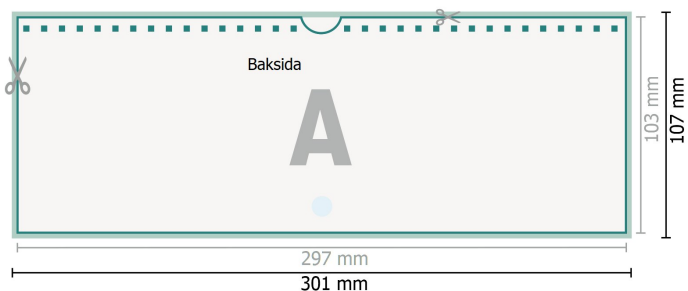

# Väggkalender med spiralbinding, A4 halv, 4/4-färgat

 Borrning valfritt

## Dataformat (inkl. 2 mm beskärning):

30,1 x 10,7 cm

## beskärning:

2 mm

## Slutformat:

29,7 x 10,3 cm