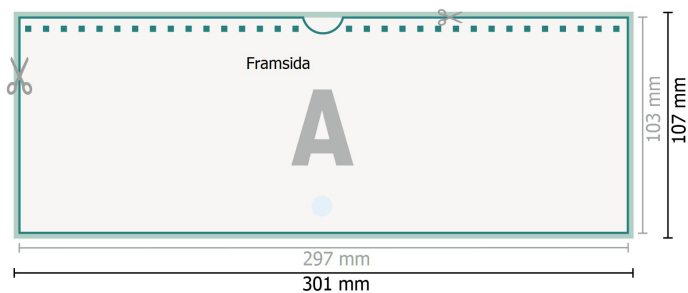

# Väggkalender med spiralbinding, A4 halv, 4/4-färgat

 Borrning valfritt

## Dataformat (inkl. 2 mm beskärning):

30,1 x 10,7 cm

## beskärning:

2 mm

## Slutformat:

29,7 x 10,3 cm