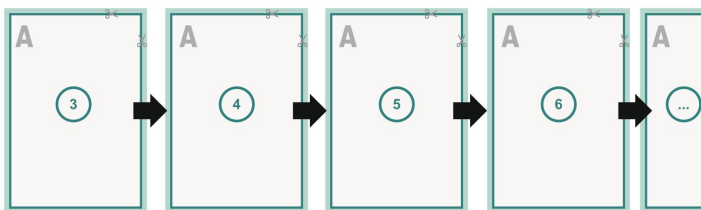

Kataloger, limbindning, 17 x 24 cm, stående format

omslag

Yttersida

Insida

Innerdel

Sidoordningsföljd

Lägg ovillkorligen in sidorna fortlöpande och var för sig.

färdig produkt

Dataformat (inkl. 2 mm beskärning):

17,4 x 24,4 cm

Slutformat (stängt):

17 x 24 cm

beskärning:

2 mm

Säkerhetsavstånd:

5 mm

Avstånd från text/information till slutformatets kant, detta förhindrar oönskade snittytor.

Förklaring av symboler

Beskärning

Läseriktning

Här skär/stansar vi din produkt

Bigning/Falsning

Vi ber dig beakta:

Vi ber dig lägga till skärmån och säkerhetsavstånd enligt vad som angivits.

Placera bakgrundsfärger, bilder eller grafik ända till dataformatets kant.

Vid produktion kan avvikelser uppträda på grund av skärning, stansning och falsning.