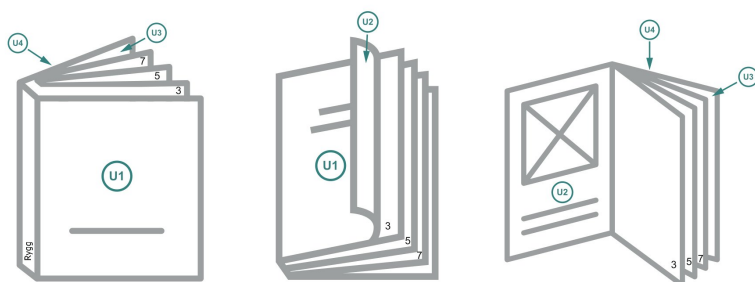

Kataloger, limbindning, 17 x 24 cm, stående format

omslag

Yttersida

Insida

Innerdel

Sidoordningsföljd

Lägg ovillkorligen in sidorna fortlöpande och var för sig.

färdig produkt

Dataformat (inkl. 2 mm beskärning):

17,4 x 24,4 cm

Slutformat (stängt):

17 x 24 cm

beskärning:

2 mm

Säkerhetsavstånd:

5 mm

Avstånd från text/information till slutformatets kant, detta förhindrar oönskade snittytor.

Förklaring av symboler

Beskärning

Läseriktning

Här skär/stansar vi din produkt

Bigning/Falsning

Vi ber dig beakta:

Vi ber dig lägga till skärmån och säkerhetsavstånd enligt vad som angivits.

Placera bakgrundsfärger, bilder eller grafik ända till dataformatets kant.

Vid produktion kan avvikelser uppträda på grund av skärning, stansning och falsning.