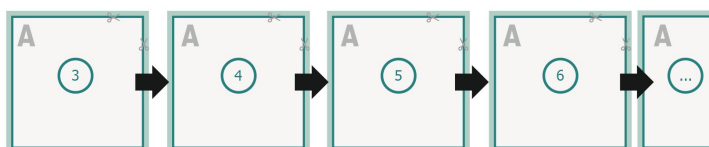

Kataloger, limbindning, A3-kvadrat

omslag

Yttersida

Insida

Innerdel

Sidoordningsföljd

Lägg ovillkorligen in sidorna fortlöpande och var för sig.

färdig produkt

Dataformat (inkl. 2 mm beskärning):

30,1 x 30,1 cm

Slutformat (stängt):

29,7 x 29,7 cm

beskärning:

2 mm

Säkerhetsavstånd:

5 mm

Avstånd från text/information till slutformatets kant, detta förhindrar oönskade snittytor.

Förklaring av symboler

Beskärning

Läseriktning

Här skär/stansar vi din produkt

Bigning/Falsning

Vi ber dig beakta: