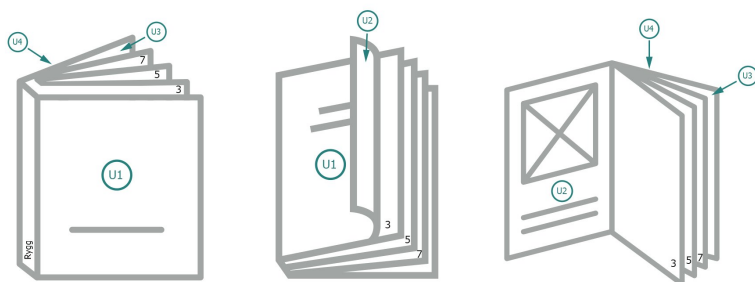

Kataloger, limbindning, A3-kvadrat

omslag

Yttersida

Insida

Innerdel

Sidoordningsföljd

Lägg ovillkorligen in sidorna fortlöpande och var för sig.

färdig produkt

Dataformat (inkl. 2 mm beskärning):

30,1 x 30,1 cm

Slutformat (stängt):

29,7 x 29,7 cm

beskärning:

2 mm

Säkerhetsavstånd:

5 mm

Avstånd från text/information till slutformatets kant, detta förhindrar oönskade snittytor.

Förklaring av symboler

Beskärning

Läseriktning

Här skär/stansar vi din produkt

Bigning/Falsning

Vi ber dig beakta:

Vi ber dig lägga till skärmån och säkerhetsavstånd enligt vad som angivits.

Placera bakgrundsfärger, bilder eller grafik ända till dataformatets kant.

Vid produktion kan avvikelser uppträda på grund av skärning, stansning och falsning.