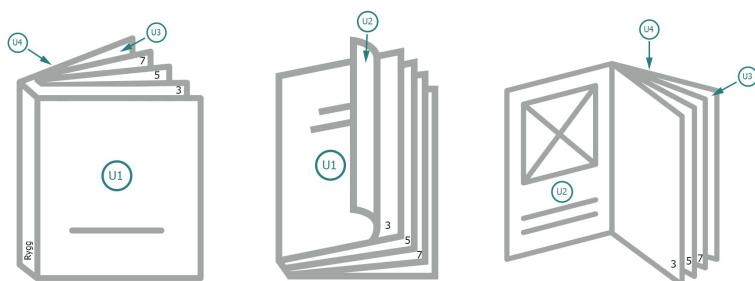

Kataloger, limbindning, 24 x 17 cm, liggande format

omslag

Yttersida

Insida

Innerdel

Sidoordningsföljd

Lägg ovillkorligen in sidorna fortlöpande och var för sig.

färdig produkt

Dataformat (inkl. 2 mm beskärning):

24,4 x 17,4 cm

Slutformat (stängt):

24 x 17 cm

beskärning:

2 mm

Säkerhetsavstånd:

5 mm

Avstånd från text/information till slutformatets kant, detta förhindrar oönskade snittytor.

Förklaring av symboler

- Beskärning
- Läseriktning
- Här skär/stansar vi din produkt
- Bigning/Falsning

Vi ber dig beakta:

Vi ber dig lägga till skärmån och säkerhetsavstånd enligt vad som angivits.

Placera bakgrundsfärger, bilder eller grafik ända till dataformatets kant.

Vid produktion kan avvikelser uppträda på grund av skärning, stansning och falsning.