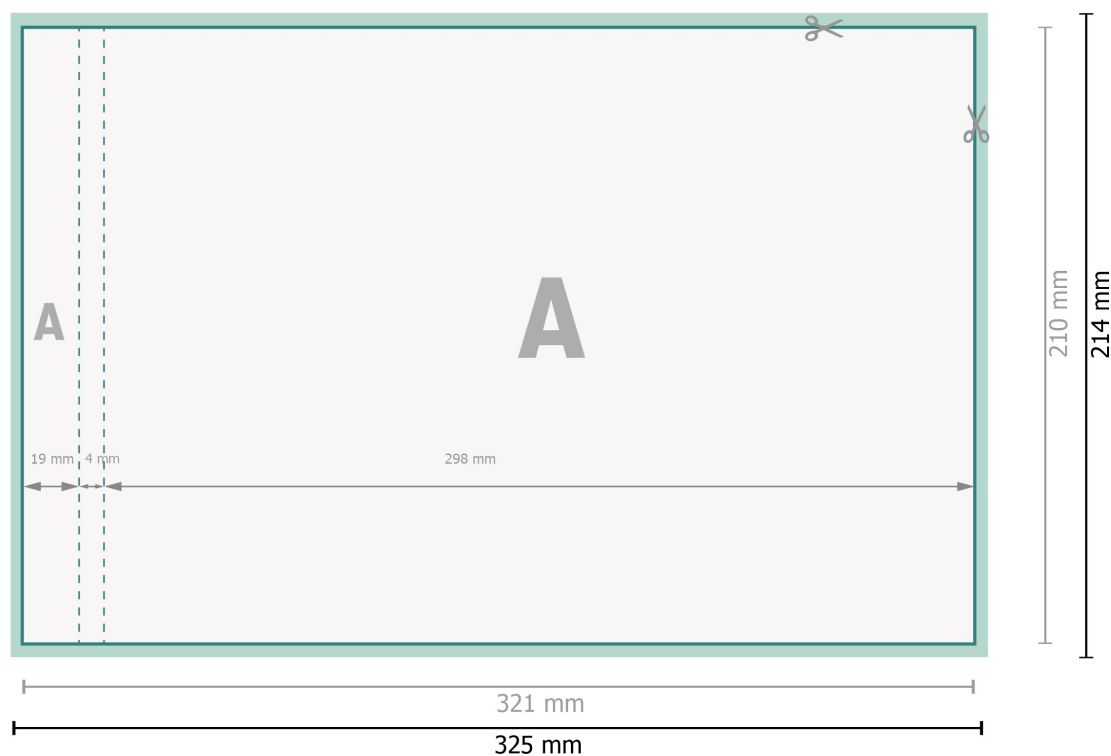

Datablad

Block med cover, A4, liggande format

25 blad, 170 g/m² bildtryck

Dataformat (inkl. 2 mm beskärning):
32,5 x 21,4 cm

beskärning:
2 mm

Slutformat:
32,1 x 21 cm

Säkerhetsavstånd:
4 mm

Avstånd från text/information till slutformatets kant, detta förhindrar oönskade snittytor.

Förklaring av symboler

-  Beskärning
-  Läseriktning
-  Slutformat
-  Dataformat
-  Här skär/stansar vi din produkt

Vi ber dig beakta:

Vi ber dig lägga till skärmån och säkerhetsavstånd enligt vad som angivits.

Placera bakgrundsfärger, bilder eller grafik ända till dataformatets kant.

Vid produktion kan avvikelser uppträda på grund av skärning, stansning och falsning.

Du hittar anvisningar för tryck under menypunkten *Tryckfiler* på www.onlineprinters.se