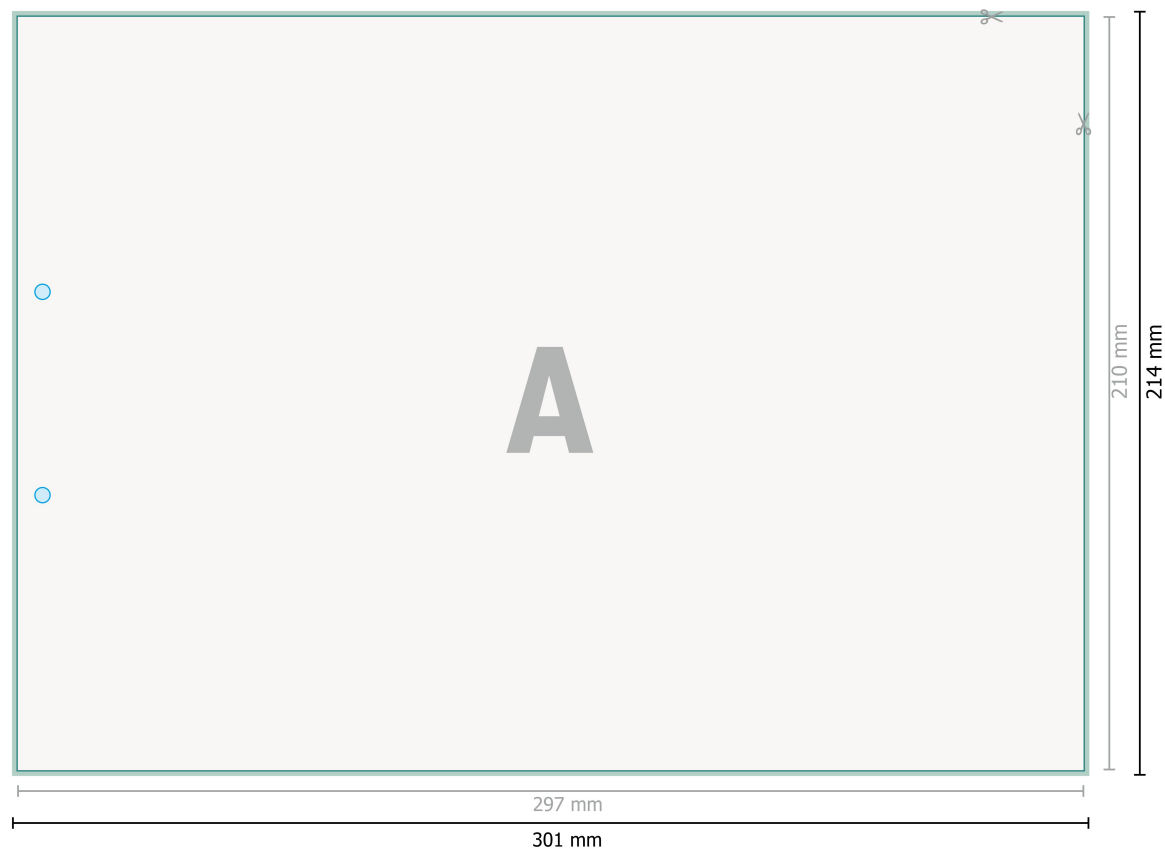

Block med cover, A4, liggande format

Innerdel

 Borring valfritt

Dataformat (inkl. 2 mm beskärning):

30,1 x 21,4 cm

beskärning:

2 mm

Slutformat:

29,7 x 21 cm

Säkerhetsavstånd:

4 mm

Avstånd från text/information till slutformatets kant, detta förhindrar oönskade snittytor.

Förklaring av symboler

 Beskärning

 Läseriktning

 Slutformat