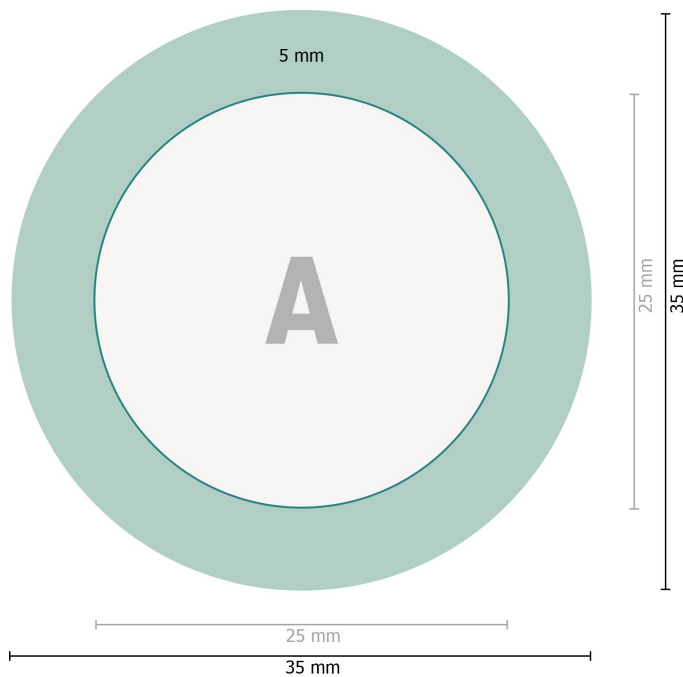

Kylskåpsmagneter, Rund, 2,5 cm diameter

**Dataformat:**

3,5 x 3,5 cm

Slutformat:

2,5 x 2,5 cm

Överlappningskant:

cm

Säkerhetsavstånd:

2 mm

Avstånd från text/information till slutformatets kant, detta förhindrar oönskade snittytor.

Förklaring av symboler

 Slutformat

 Dataformat

 Överlappningskant

Vi ber dig beakta:

Vi ber dig lägga till skärmån och säkerhetsavstånd enligt vad som angivits.

Placera bakgrundsfärger, bilder eller grafik ända till dataformatets kant.

Vid produktion kan avvikelser uppträda på grund av skärning, stansning och falsning.

Du hittar anvisningar för tryck under menypunkten *Tryckfiler* på www.onlineprinters.se