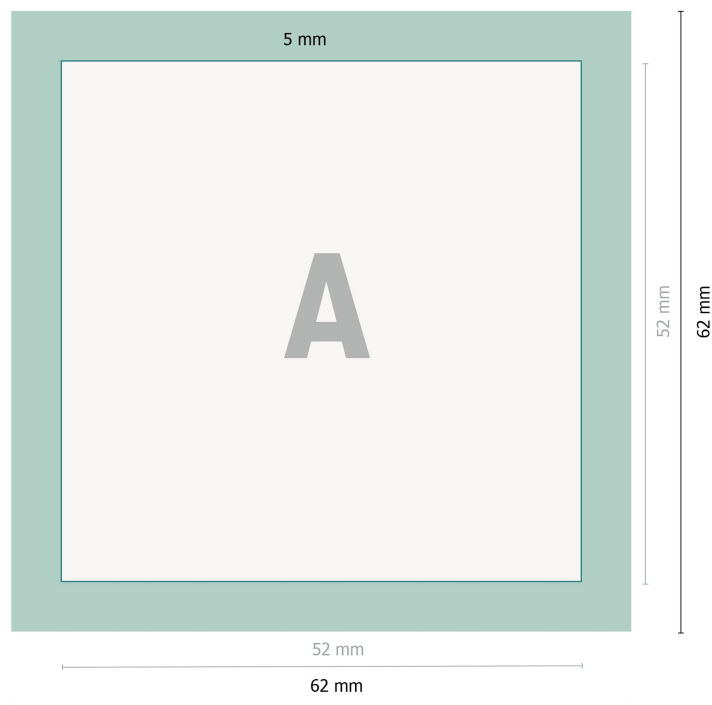

Kylskåpsmagneter, 5,2 x 5,2 cm

**Dataformat:**

6,2 x 6,2 cm

Slutformat:

5,2 x 5,2 cm

Överlappningskant:

cm

Säkerhetsavstånd:

2 mm

Avstånd från text/information till slutformatets kant, detta förhindrar oönskade snittytor.

Förklaring av symboler

—| Slutformat

—| Dataformat

■ Överlappningskant

Vi ber dig beakta:

Vi ber dig lägga till skärmån och säkerhetsavstånd enligt vad som angivits.

Placera bakgrundsfärger, bilder eller grafik ända till dataformatets kant.

Vid produktion kan avvikelser uppträda på grund av skärning, stansning och falsning.

Du hittar anvisningar för tryck under menypunkten *Tryckfiler* på www.onlineprinters.se