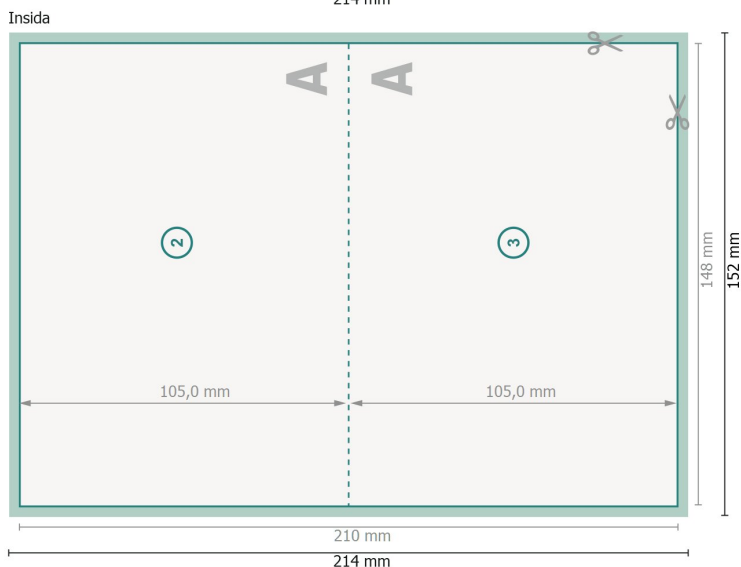

Vikta kort, A6 liggande format, räffling långsida

1-veck

Vy roterad 90 grader.

Dataformat (inkl. 2 mm beskärning):

21,4 x 15,2 cm

beskärning:

2 mm

Slutformat:

21 x 14,8 cm

Slutformat (stängt):

14,8 x 10,5 cm

Säkerhetsavstånd:

4 mm

Avstånd från text/information till slutformatets kant, detta förhindrar oönskade snittytor.

Förklaring av symboler

 Beskärning