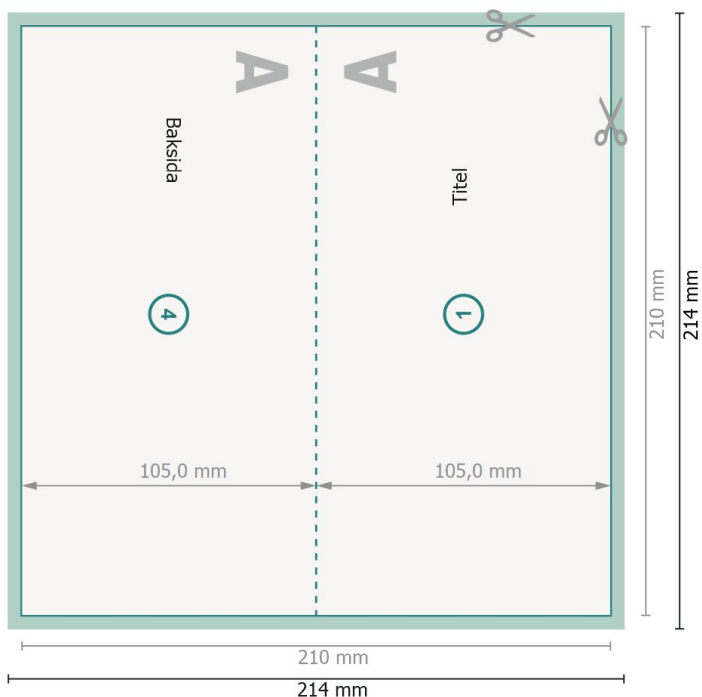

Vikta kort, A65 liggande format, räffling långsida

1-veck

Yttersida

Insida

Vy roterad 90 grader.

Dataformat (inkl. 2 mm beskärning):

21,4 x 21,4 cm

beskärning:

2 mm

Slutformat:

21 x 21 cm

Slutformat (stängt):

21 x 10,5 cm

Säkerhetsavstånd:

4 mm

Avstånd från text/information till slutformatets kant, detta förhindrar oönskade snittytor.