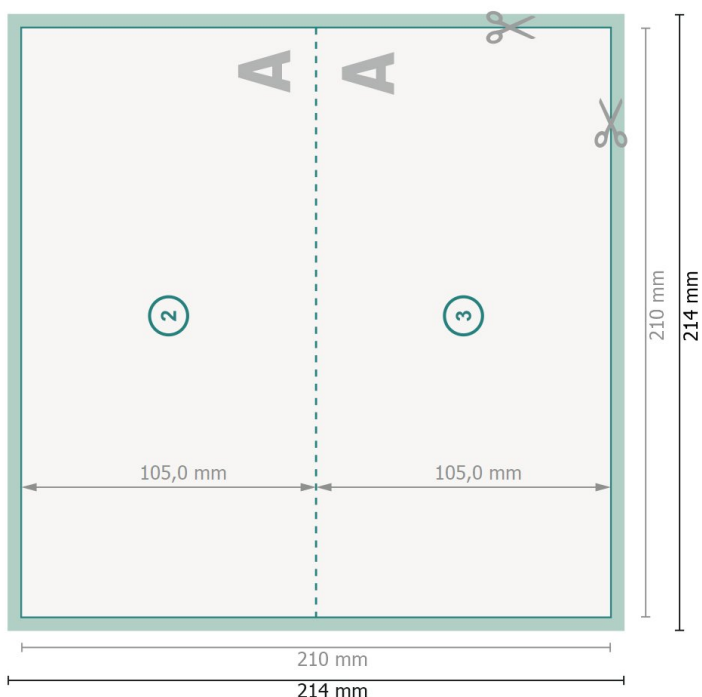

Vikta kort, A65 liggande format, räffling långsida

1-veck

Yttersida

Insida

Vy roterad 90 grader.

Dataformat (inkl. 2 mm beskärning):

21,4 x 21,4 cm

beskärning:

2 mm

Slutformat:

21 x 21 cm

Slutformat (stängt):

21 x 10,5 cm

Säkerhetsavstånd:

4 mm

Avstånd från text/information till slutformatets kant, detta förhindrar oönskade snittytor.