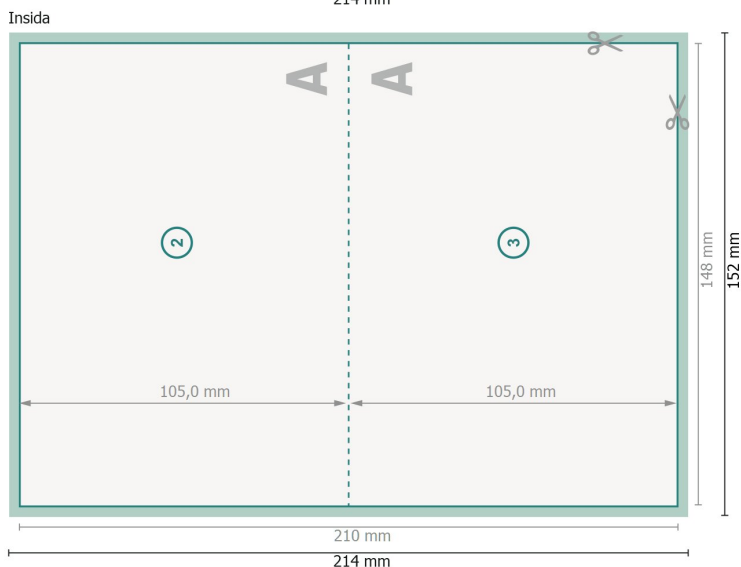

# Vikta julkort, A6 liggande format, räffling långsida

1-veck

Vy roterad 90 grader.

## Dataformat (inkl. 2 mm beskärning):

21,4 x 15,2 cm

## Slutformat:

21 x 14,8 cm

## Slutformat (stängt):

14,8 x 10,5 cm