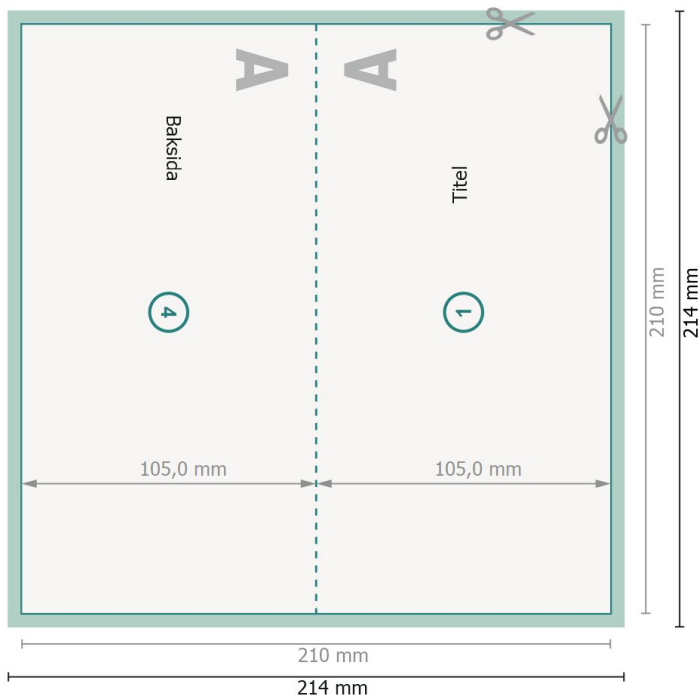

Vikta julkort, A65 liggande format, räffling långsida

1-veck

Yttersida

Insida

Vy roterad 90 grader.

Dataformat (inkl. 2 mm beskärning):

21,4 x 21,4 cm

beskärning:

2 mm

Slutformat:

21 x 21 cm

Slutformat (stängt):

21 x 10,5 cm

Säkerhetsavstånd:

4 mm

Avstånd från text/information till slutformatets kant, detta förhindrar oönskade snittytor.