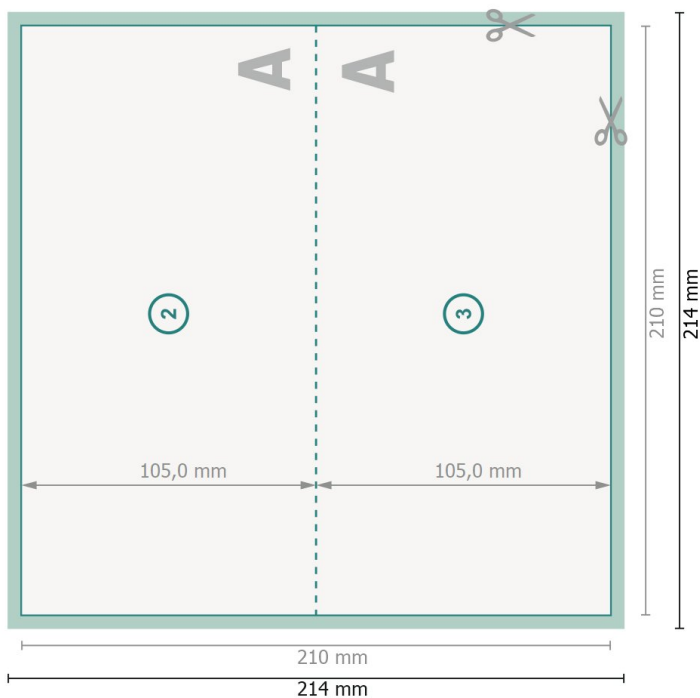

Vikta julkort, A65 liggande format, räffling långsida

1-veck

Yttersida

Insida

Vy roterad 90 grader.

Dataformat (inkl. 2 mm beskärning):

21,4 x 21,4 cm

beskärning:

2 mm

Slutformat:

21 x 21 cm

Slutformat (stängt):

21 x 10,5 cm

Säkerhetsavstånd:

4 mm

Avstånd från text/information till slutformatets kant, detta förhindrar oönskade snittytor.