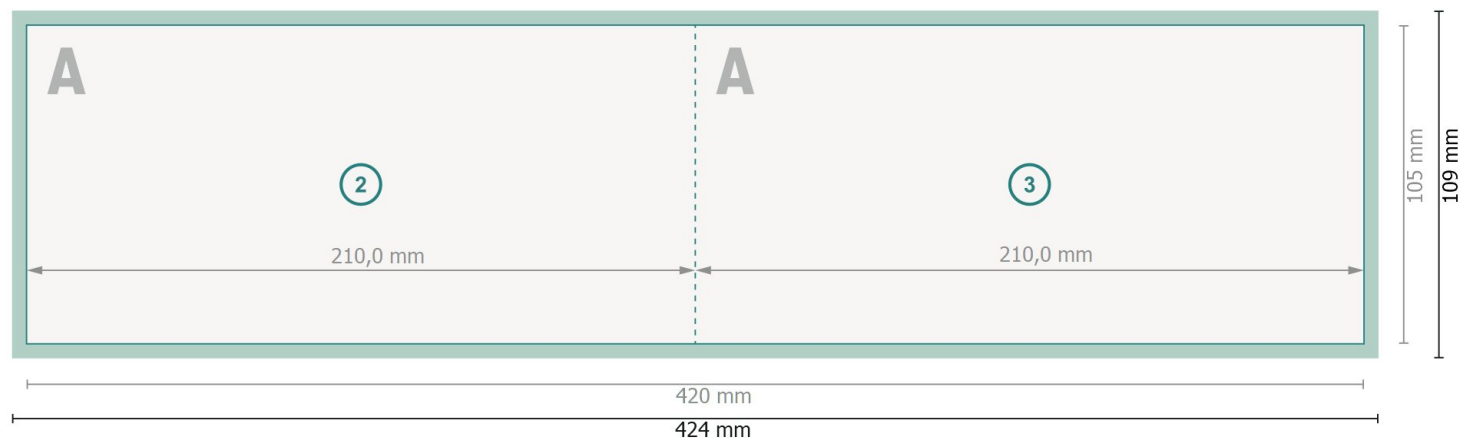

Vikta julkort liggande format, A65

1-veck

Yttersida

Dataformat (inkl. 2 mm beskärning):

42,4 x 10,9 cm

Slutformat:

42 x 10,5 cm

beskärning:

2 mm

Slutformat (stängt):

21 x 10,5 cm

Säkerhetsavstånd:

4 mm

Avstånd från text/information till slutformatets kant, detta förhindrar oönskade snittytor.

Insida

Förklaring av symboler