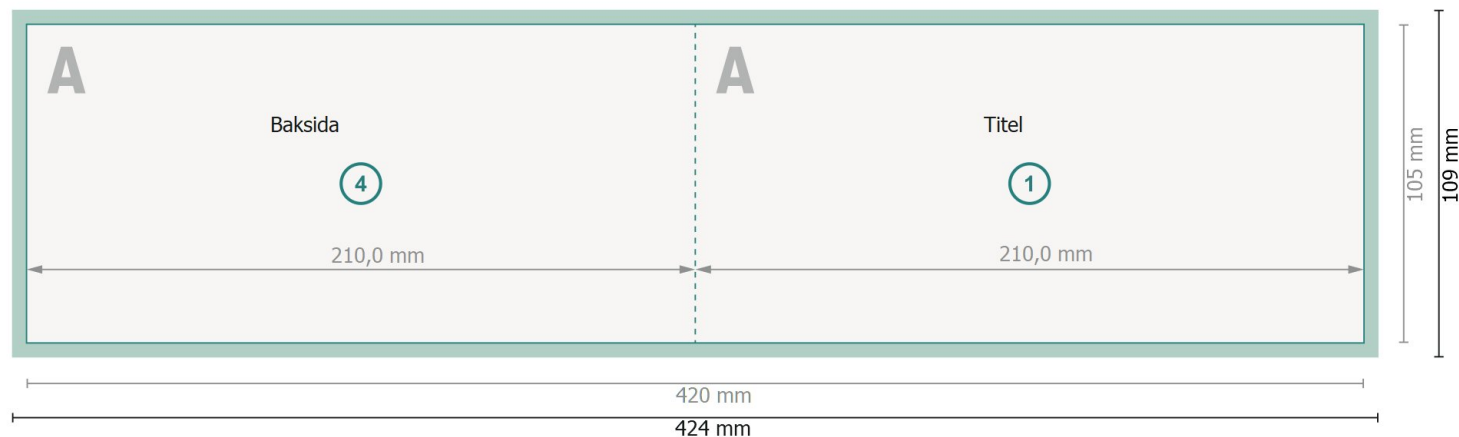

Vikta julkort liggande format, A65

1-veck

Yttersida

Dataformat (inkl. 2 mm beskärning):

42,4 x 10,9 cm

Slutformat:

42 x 10,5 cm

beskärning:

2 mm

Slutformat (stängt):

21 x 10,5 cm

Säkerhetsavstånd:

4 mm

Avstånd från text/information till slutformatets kant, detta förhindrar oönskade snittytor.

Insida

Förklaring av symboler