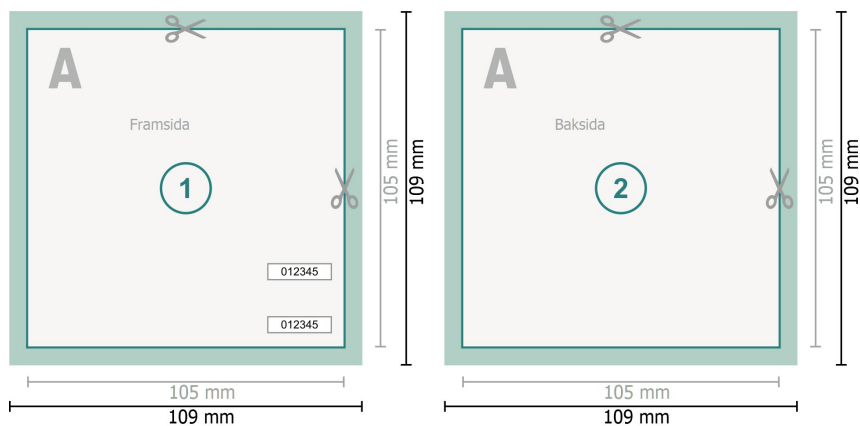

# Biljetter, säkerhetspapper, A6-kvadrat

**Dataformat (inkl. 2 mm beskärning):**

10,9 x 10,9 cm

**Slutformat:**

10,5 x 10,5 cm

**beskärning:**

2 mm

**Säkerhetsavstånd:**

4 mm

Avstånd från text/information till slutformatets kant, detta förhindrar oönskade snittytor.

**Förklaring av symboler**

 Beskärning

 Läseriktning

 Slutformat

 Dataformat

 Här skär/stansar vi din produkt

**Vi ber dig beakta:**

Vi ber dig lägga till skärmån och säkerhetsavstånd enligt vad som angivits.

Placera bakgrundsfärger, bilder eller grafik ända till dataformatets kant.

Vid produktion kan avvikelser uppträda på grund av skärning, stansning och falsning.