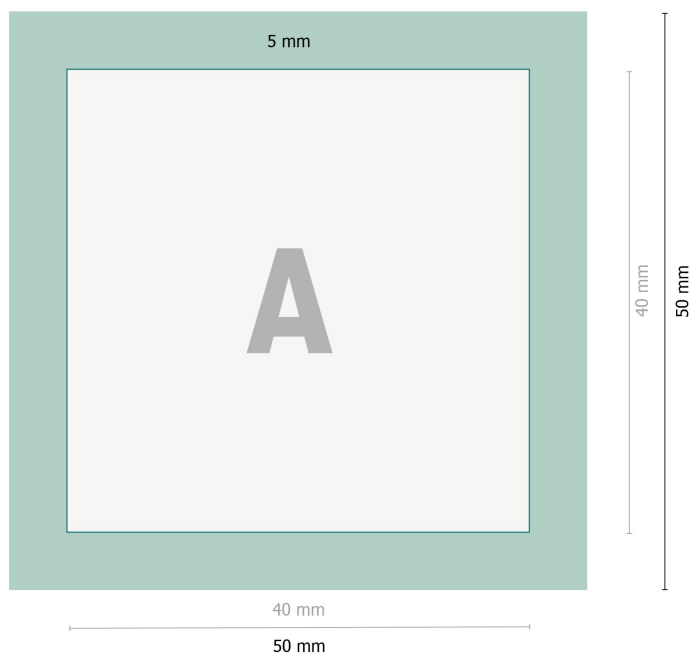

# Kylskåpsmagneter, 4,0 x 4,0 cm

**Dataformat:**

5 x 5 cm

**Slutformat:**

4 x 4 cm

**Överlappningskant:**

0,5 cm

**Säkerhetsavstånd:**

2 mm

Avstånd från text/information till slutformatets kant, detta förhindrar oönskade snittytor.

**Förklaring av symboler**

—| Slutformat

—| Dataformat

■ Överlappningskant

**Vi ber dig beakta:**

Vi ber dig lägga till skärmån och säkerhetsavstånd enligt vad som angivits.