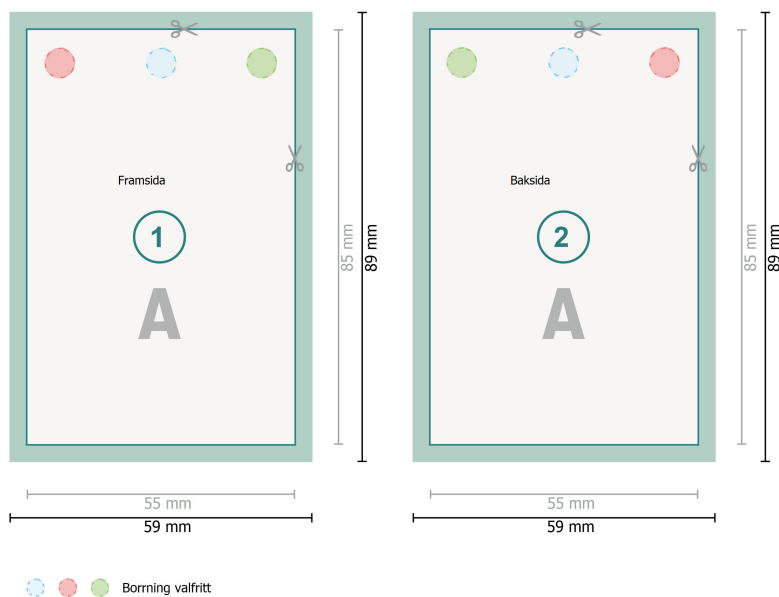

Produktbihang, 5,5 x 8,5 cm

Dataformat (inkl. 2 mm beskärning):

5,9 x 8,9 cm

beskärning:

2 mm

Slutformat:

5,5 x 8,5 cm

Säkerhetsavstånd:

4 mm

Avstånd från text/information till slutformatets kant, detta förhindrar oönskade snittytor.

Förklaring av symboler

 Beskärning

 Läseriktning

 Slutformat

 Dataformat

 Här skär/stansar vi din produkt

Vi ber dig beakta:

Vi ber dig lägga till skärmån och säkerhetsavstånd enligt vad som angivits.

Placera bakgrundsfärger, bilder eller grafik ända till dataformatets kant.

Vid produktion kan avvikelser uppträda på grund av skärning, stansning och falsning.