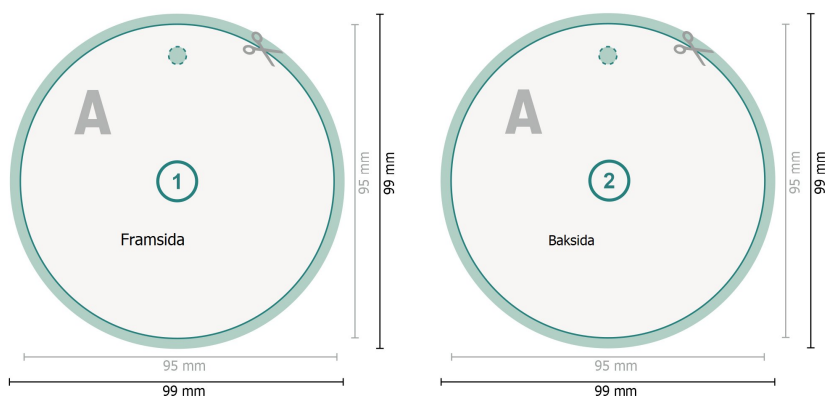

# Produktbihang, 9,5 cm diameter, Rund

**Dataformat (inkl. 2 mm beskärning):**

9,9 x 9,9 cm

**beskärning:**

2 mm

**Slutformat:**

9,5 x 9,5 cm

**Säkerhetsavstånd:**

4 mm

Avstånd från text/information till slutformatets kant, detta förhindrar oönskade snittytor.

**Förklaring av symboler**

 Beskärning

 Läseriktning

 Slutformat

 Dataformat

 Här skär/stansar vi din produkt