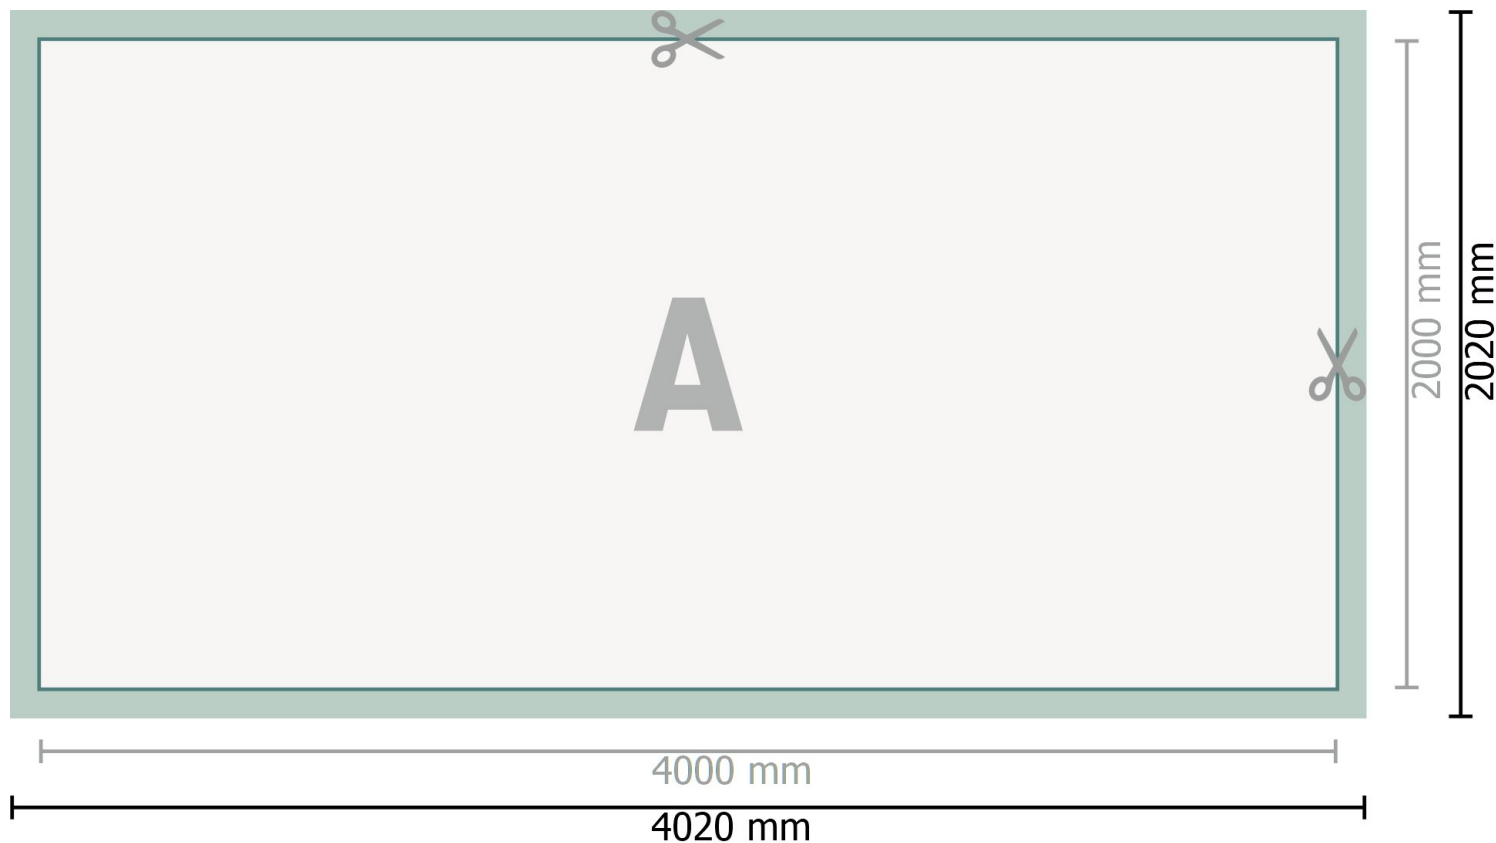

Mehrfachpack PVC-Planen, 400 x 200 cm

Dataformat (inkl. 10 mm beskärning):
402 x 202 cm

Slutformat:
400 x 200 cm

Säkerhetsavstånd:
50 mm
Avstånd från text/information till slutformatets kant, detta förhindrar oönskade snittytor.

Placera bakgrundsfärger, bilder eller grafik ända till dataformatets kant.

Vid produktion kan avvikelser uppträda på grund av skärning, stansning och falsning.

Du hittar anvisningar för tryck under menypunkten *Tryckfiler* på www.onlineprinters.se