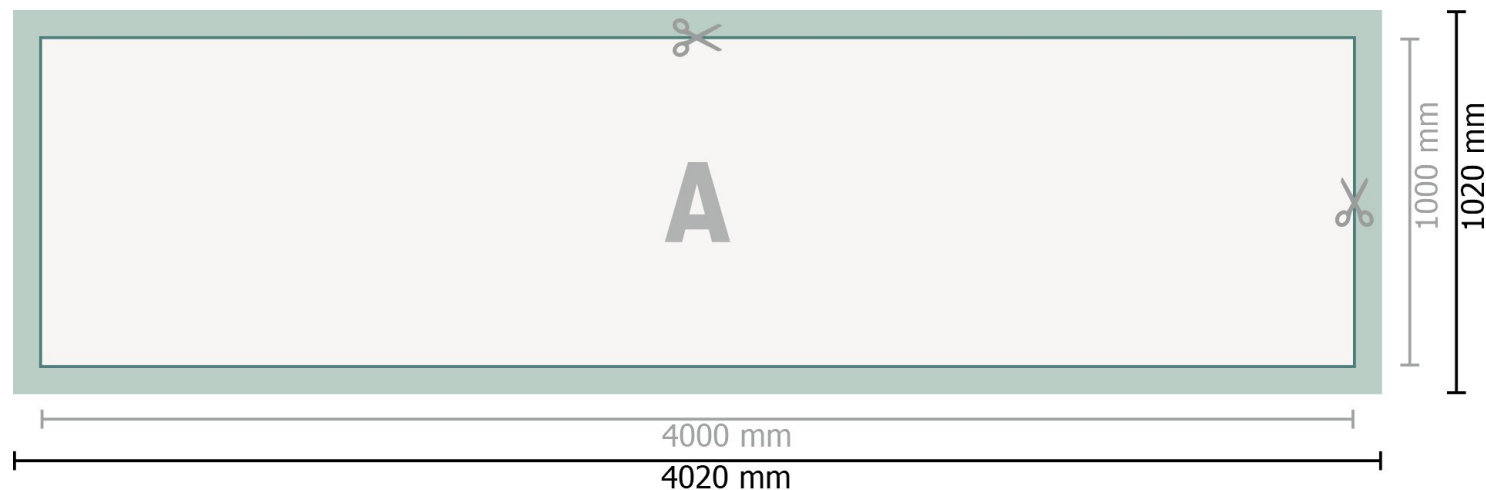

Mehrfachpack PVC-Planen, 400 x 100 cm

Dataformat (inkl. 10 mm beskärning):

402 x 102 cm

Slutformat:

400 x 100 cm

Säkerhetsavstånd:

50 mm

Avstånd från text/information till slutformatets kant, detta förhindrar oönskade snittytor.

Placera bakgrundsfärger, bilder eller grafik ända till dataformatets kant.

Vid produktion kan avvikelser uppträda på grund av skärning, stansning och falsning.

Du hittar anvisningar för tryck under menypunkten *Tryckfiler* på www.onlineprinters.se