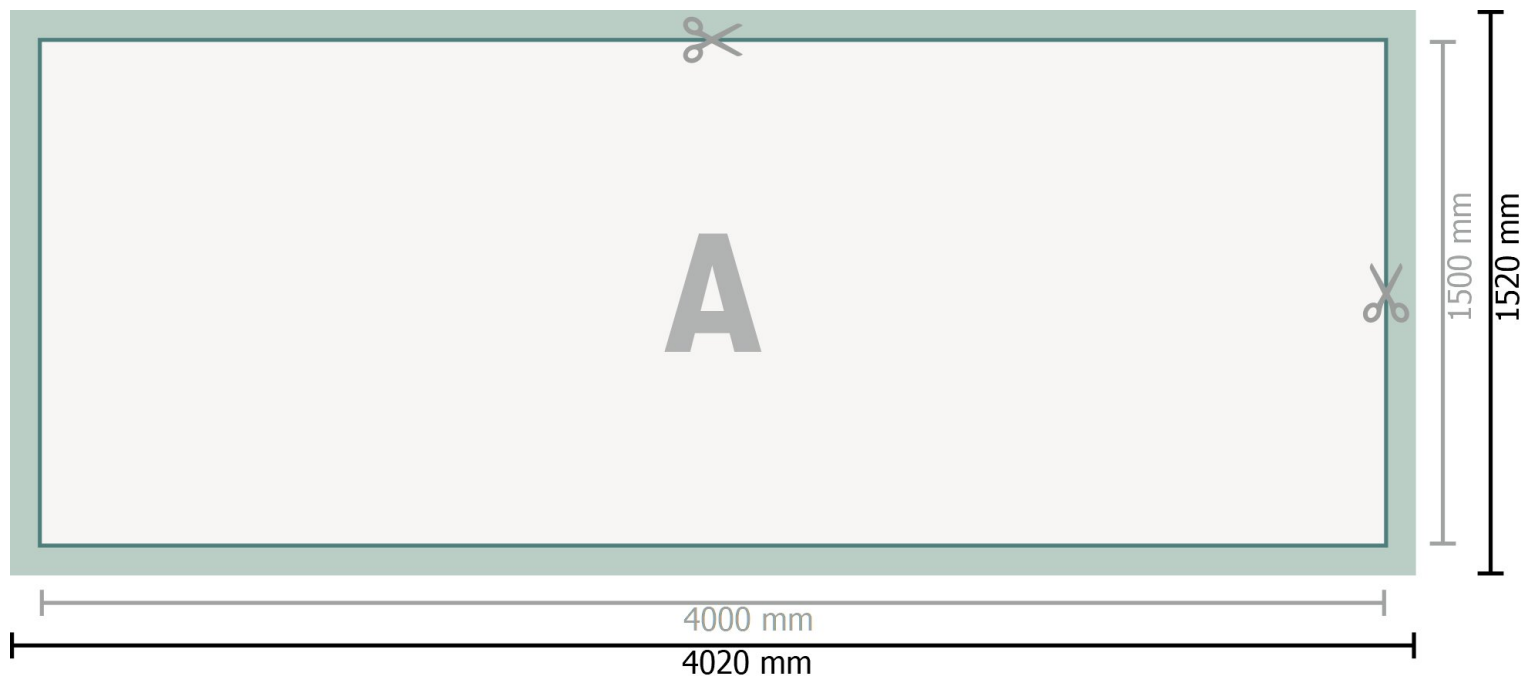

# Mehrfachpack PVC-Planen, 400 x 150 cm

**Dataformat (inkl. 10 mm beskärning):**  
402 x 152 cm

**Slutformat:**  
400 x 150 cm

**Säkerhetsavstånd:**  
50 mm  
Avstånd från text/information till slutformatets kant, detta förhindrar oönskade snittytor.

## Vi ber dig beakta:

Vi ber dig lägga till skärmån och säkerhetsavstånd enligt vad som angivits.

Placera bakgrundsfärger, bilder eller grafik ända till dataformatets kant.

Vid produktion kan avvikelser uppträda på grund av skärning, stansning och falsning.