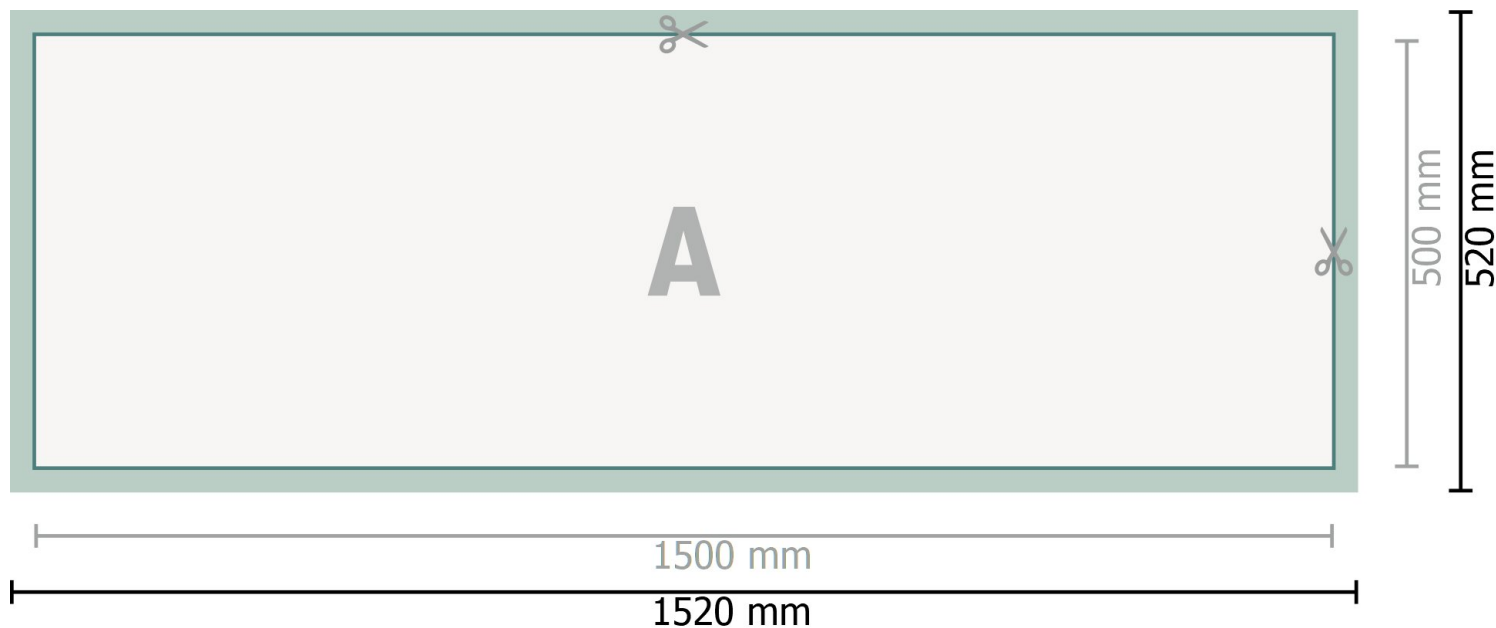

## Mehrfachpack PVC-Planen, 150 x 50 cm

**Dataformat (inkl. 10 mm beskärning):**  
152 x 52 cm

**Slutformat:**  
150 x 50 cm

**Säkerhetsavstånd:**  
50 mm  
Avstånd från text/information till slutformatets kant, detta förhindrar oönskade snittytor.

### Vi ber dig beakta:

Vi ber dig lägga till skärmån och säkerhetsavstånd enligt vad som angivits.

Placera bakgrundsfärger, bilder eller grafik ända till dataformatets kant.

Vid produktion kan avvikelser uppträda på grund av skärning, stansning och falsning.