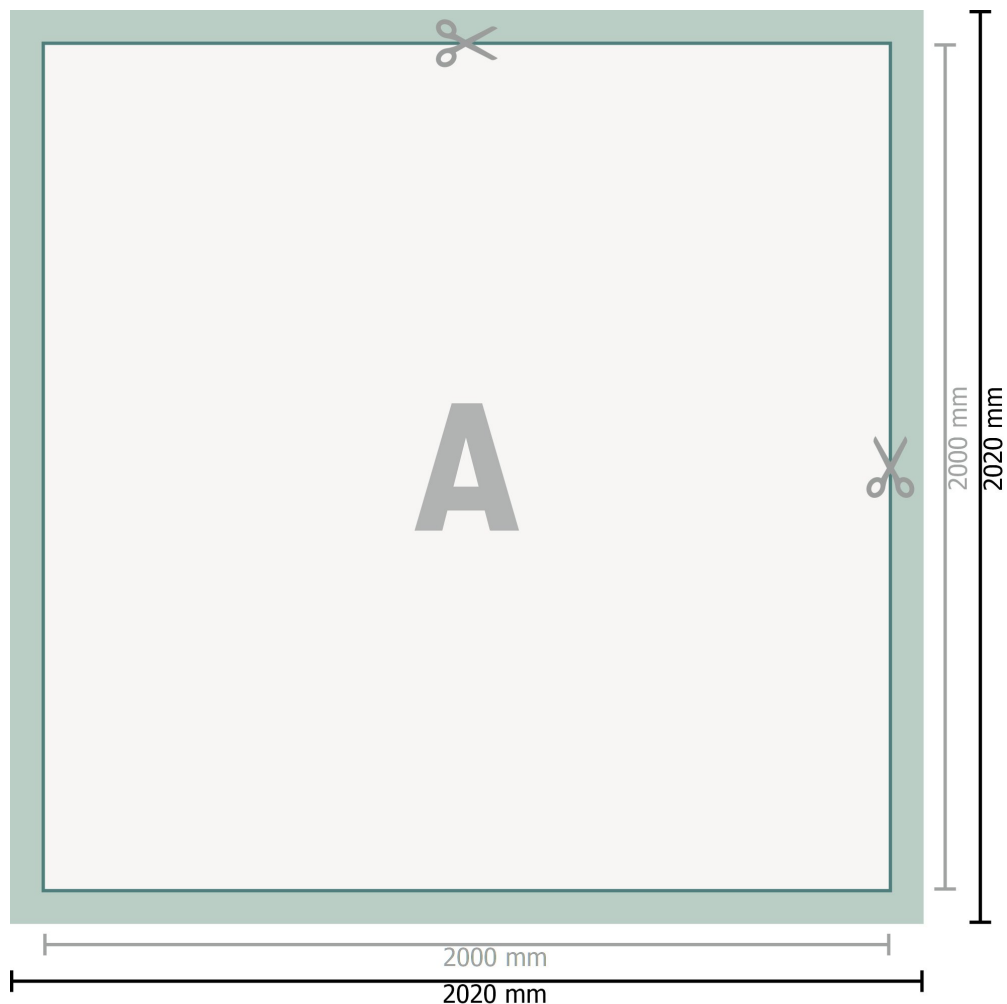

## Mehrfachpack PVC-Planen, 200 x 200 cm

**Dataformat (inkl. 10 mm beskärning):**

202 x 202 cm

**Slutformat:**

200 x 200 cm

**Säkerhetsavstånd:**

50 mm

Avstånd från text/information till slutformatets kant, detta förhindrar oönskade snittytor.