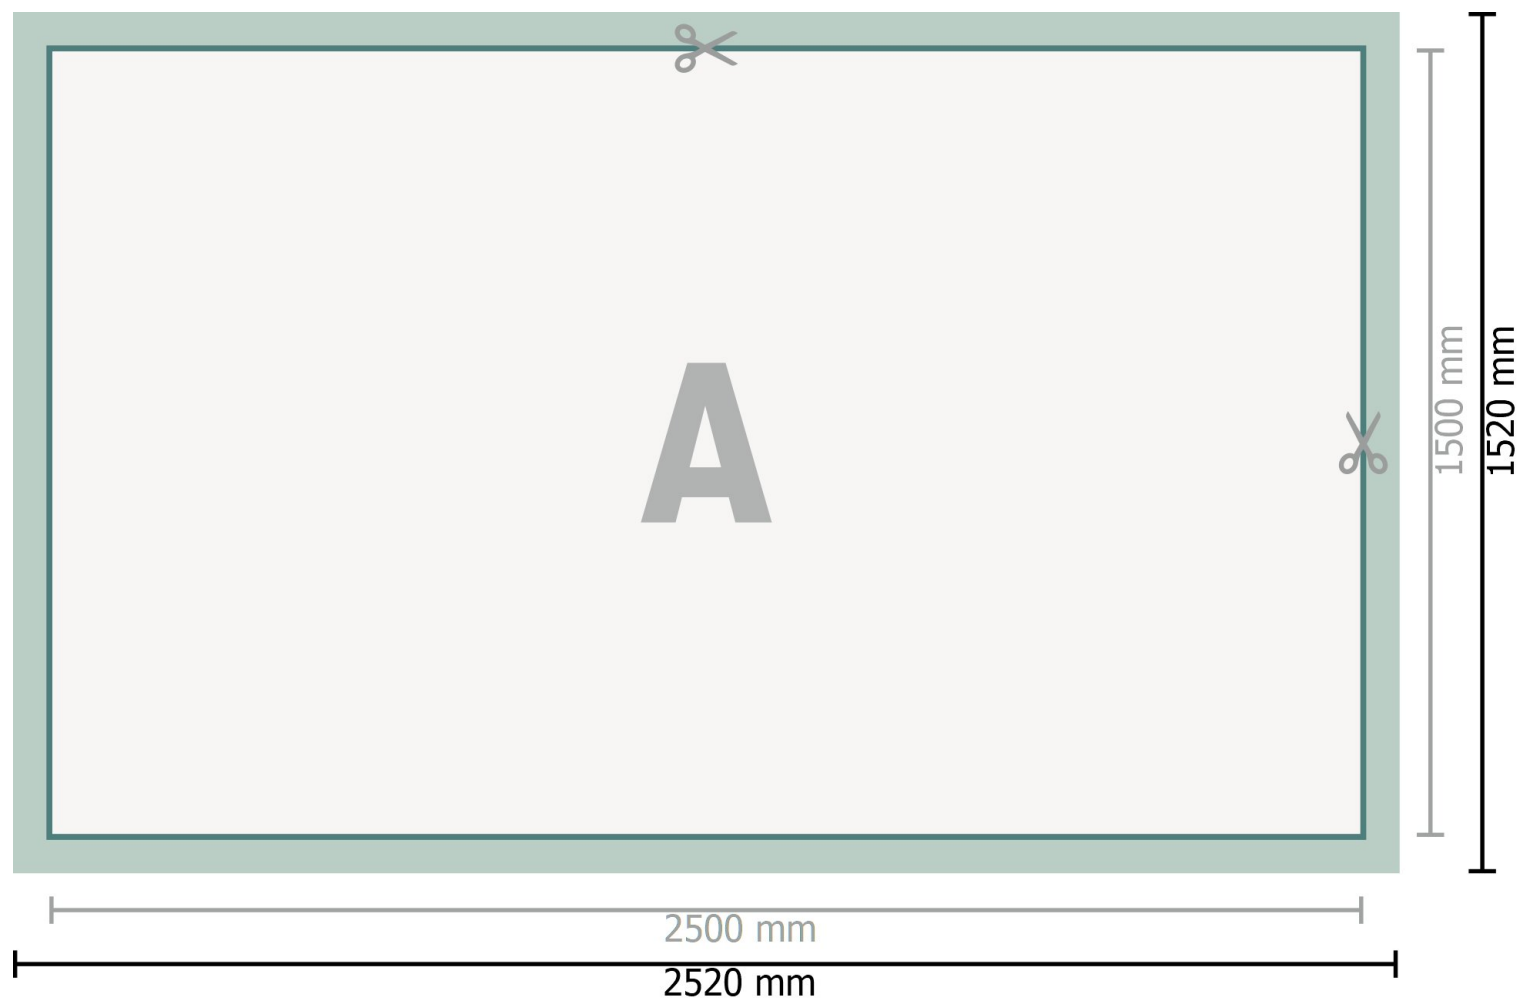

Mehrfachpack PVC-Planen, 250 x 150 cm

Dataformat (inkl. 10 mm beskärning):
252 x 152 cm

Slutformat:
250 x 150 cm

Säkerhetsavstånd:
50 mm
Avstånd från text/information till slutformatets kant, detta förhindrar oönskade snittytor.