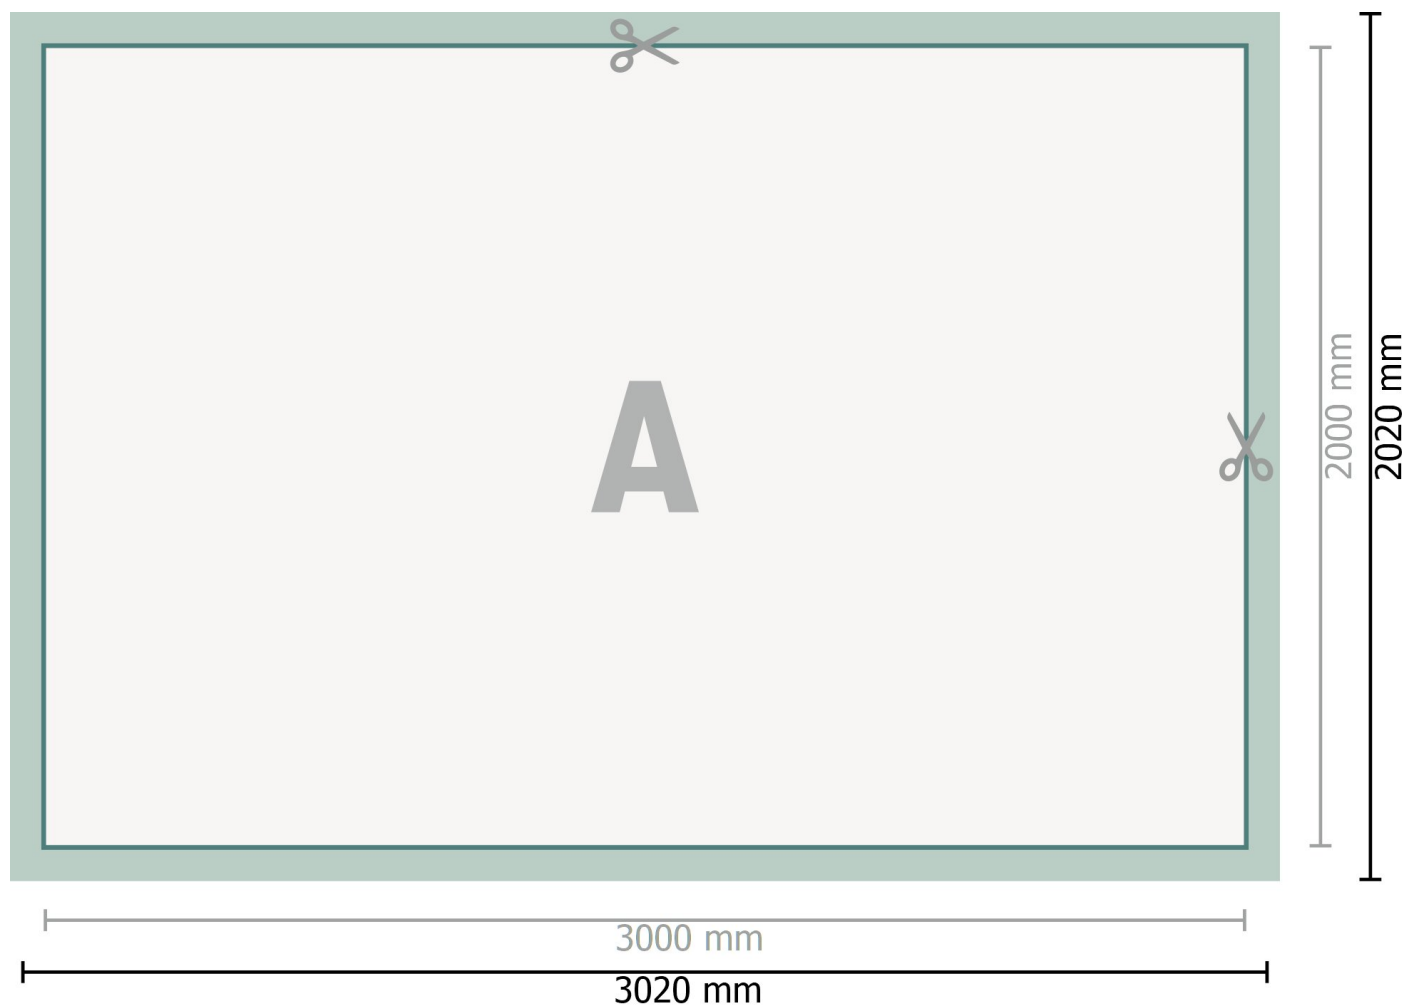

Mehrfachpack PVC-Planen, 300 x 200 cm

Dataformat (inkl. 10 mm beskärning):
302 x 202 cm

Slutformat:
300 x 200 cm

Säkerhetsavstånd:
50 mm
Avstånd från text/information till slutformatets kant, detta förhindrar oönskade snittytor.