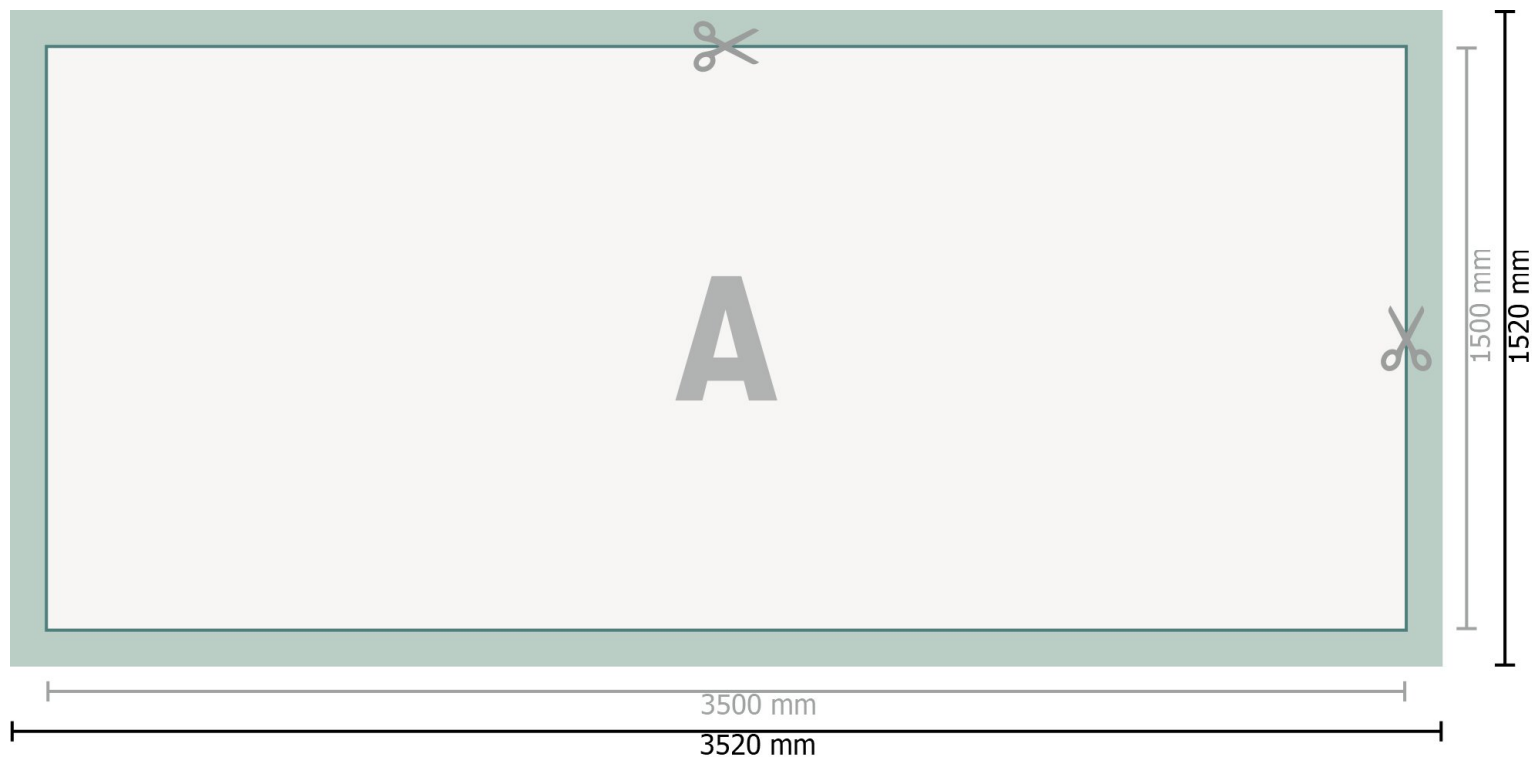

Mehrfachpack PVC-Planen, 350 x 150 cm

Dataformat (inkl. 10 mm beskärning):
352 x 152 cm

Slutformat:
350 x 150 cm

Säkerhetsavstånd:
50 mm
Avstånd från text/information till slutformatets kant, detta förhindrar oönskade snittytor.

Vi ber dig beakta:

Vi ber dig lägga till skärmån och säkerhetsavstånd enligt vad som angivits.

Placera bakgrundsfärger, bilder eller grafik ända till dataformatets kant.

Vid produktion kan avvikelser uppträda på grund av skärning, stansning och falsning.