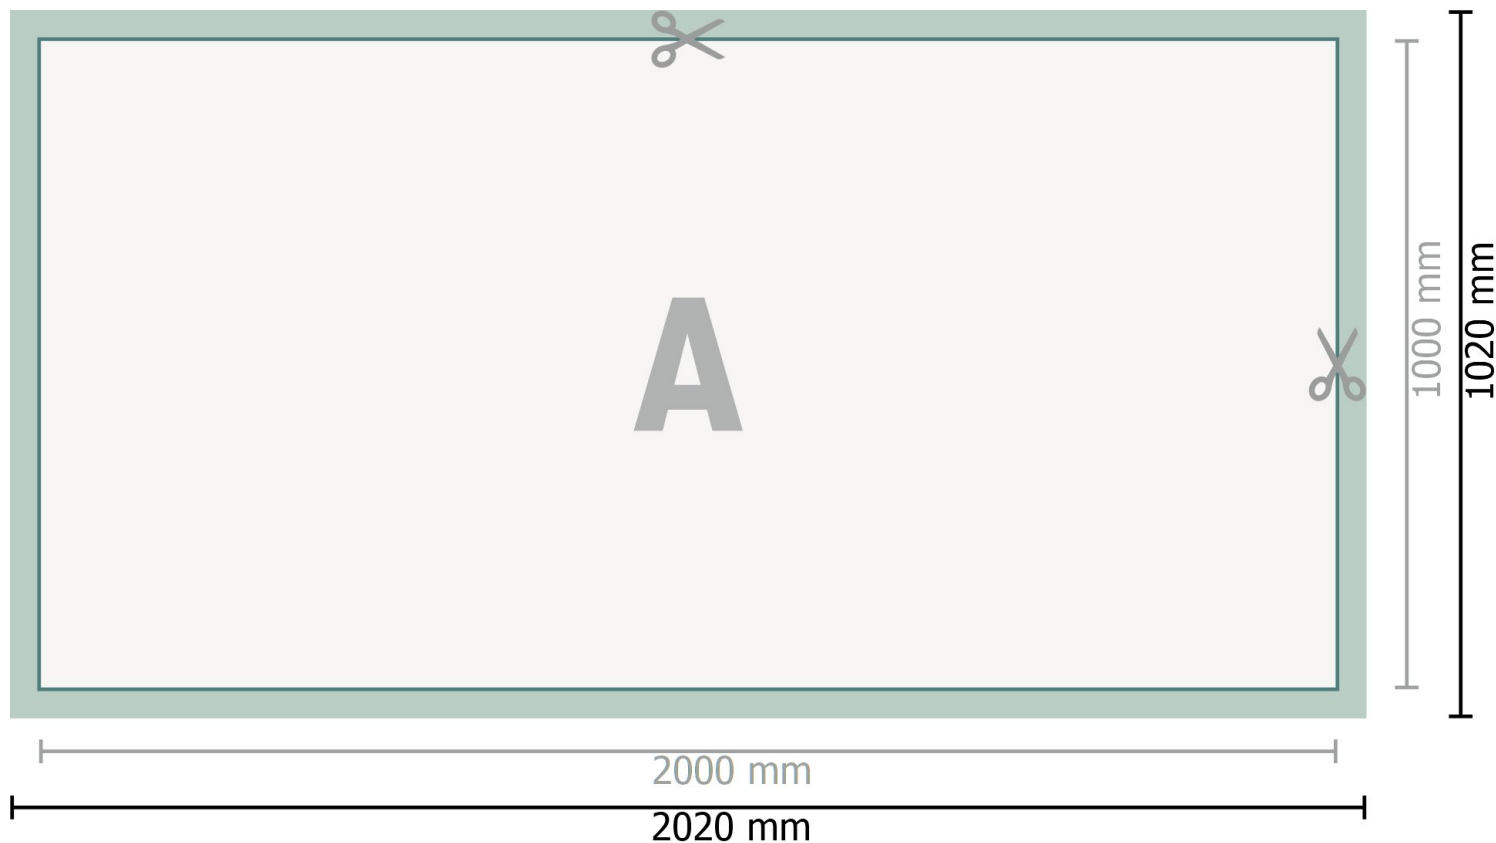

Mehrfachpack PVC-Planen, 200 x 100 cm

Dataformat (inkl. 10 mm beskärning):
202 x 102 cm

Slutformat:
200 x 100 cm

Säkerhetsavstånd:
50 mm
Avstånd från text/information till slutformatets kant, detta förhindrar oönskade snittytor.

Placera bakgrundsfärger, bilder eller grafik ända till dataformatets kant.

Vid produktion kan avvikelser uppträda på grund av skärning, stansning och falsning.

Du hittar anvisningar för tryck under menypunkten *Tryckfiler* på www.onlineprinters.se