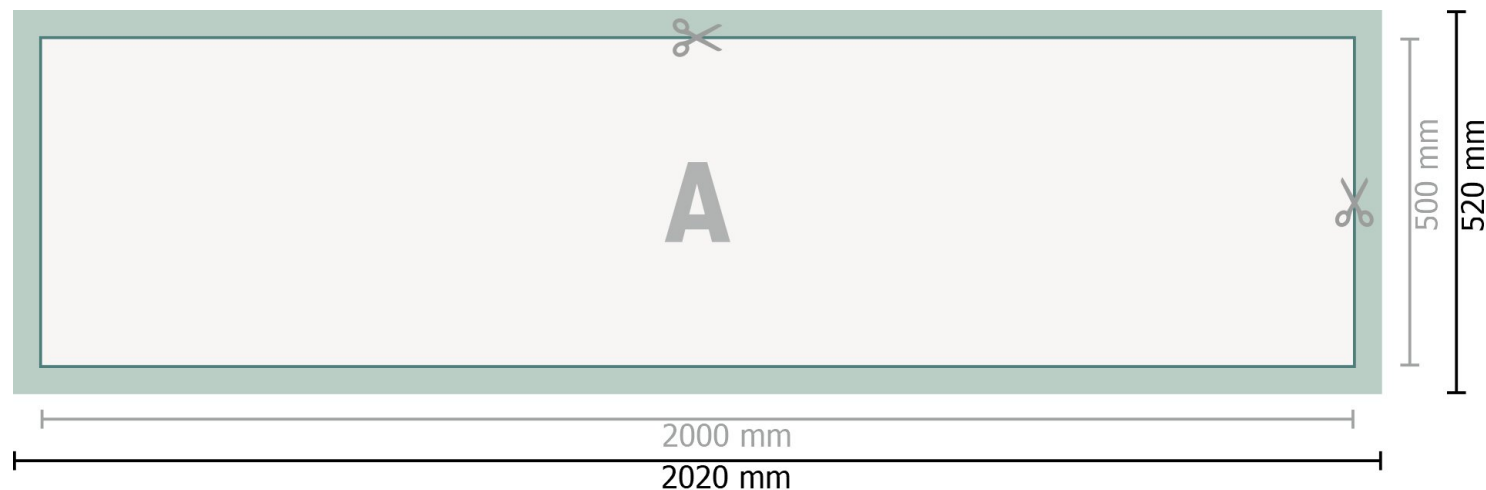

Mehrfachpack PVC-Planen, 200 x 50 cm

Dataformat (inkl. 10 mm beskärning):
202 x 52 cm

Slutformat:
200 x 50 cm

Säkerhetsavstånd:
50 mm
Avstånd från text/information till slutformatets kant, detta förhindrar oönskade snittytor.

Vi ber dig beakta:

Vi ber dig lägga till skärmån och säkerhetsavstånd enligt vad som angivits.

Placera bakgrundsfärger, bilder eller grafik ända till dataformatets kant.

Vid produktion kan avvikelser uppträda på grund av skärning, stansning och falsning.