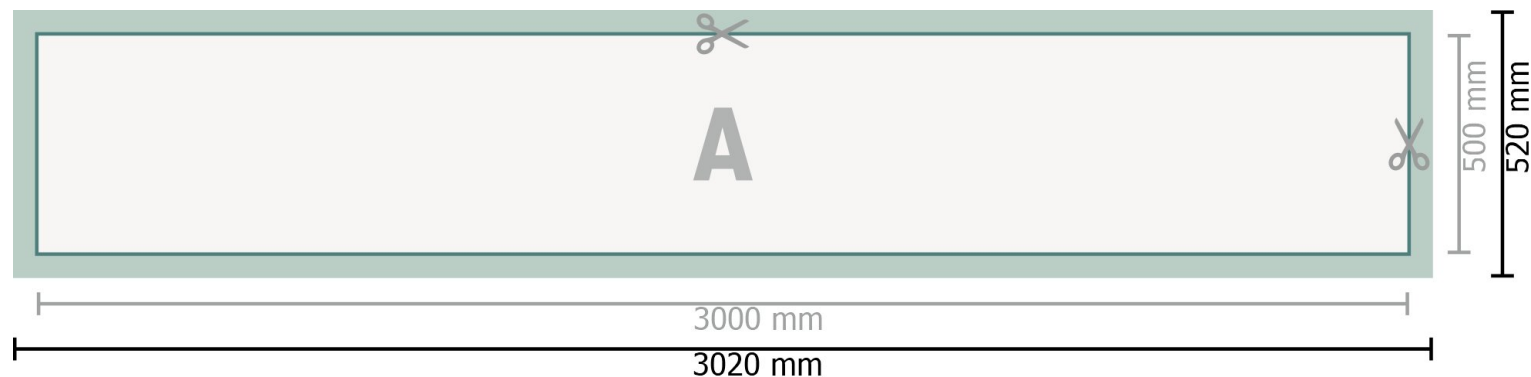

Mehrfachpack PVC-Planen, 300 x 50 cm

Dataformat (inkl. 10 mm beskärning):
302 x 52 cm

Slutformat:
300 x 50 cm

Säkerhetsavstånd:
50 mm
Avstånd från text/information till slutformatets kant, detta förhindrar oönskade snittytor.

Vi ber dig beakta:

Vi ber dig lägga till skärmån och säkerhetsavstånd enligt vad som angivits.

Placera bakgrundsfärger, bilder eller grafik ända till dataformatets kant.

Vid produktion kan avvikelser uppträda på grund av skärning, stansning och falsning.