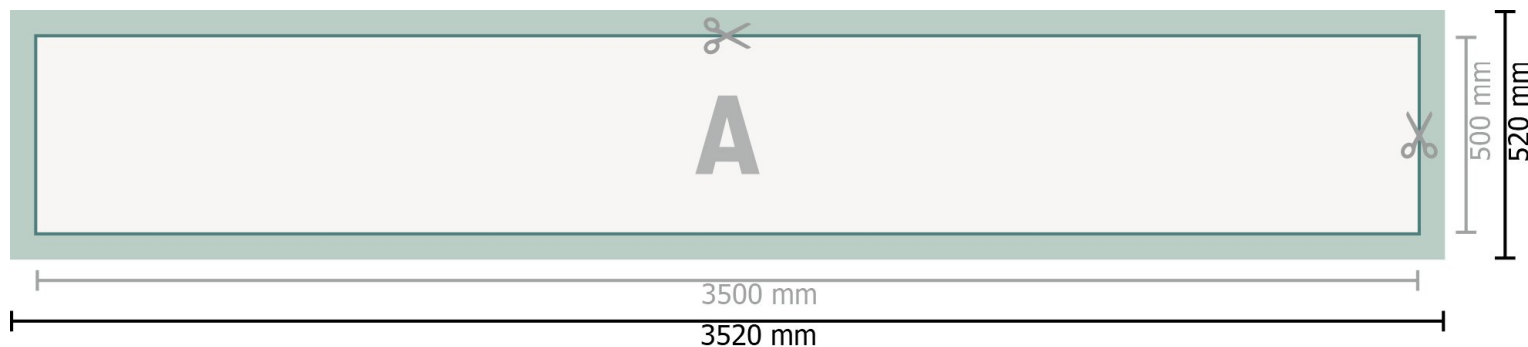

Mehrfachpack PVC-Planen, 350 x 50 cm

Dataformat (inkl. 10 mm beskärning):
352 x 52 cm

Slutformat:
350 x 50 cm

Säkerhetsavstånd:
50 mm
Avstånd från text/information till slutformatets kant, detta förhindrar oönskade snittytor.

Vi ber dig beakta:

Vi ber dig lägga till skärmån och säkerhetsavstånd enligt vad som angivits.

Placera bakgrundsfärger, bilder eller grafik ända till dataformatets kant.

Vid produktion kan avvikelser uppträda på grund av skärning, stansning och falsning.