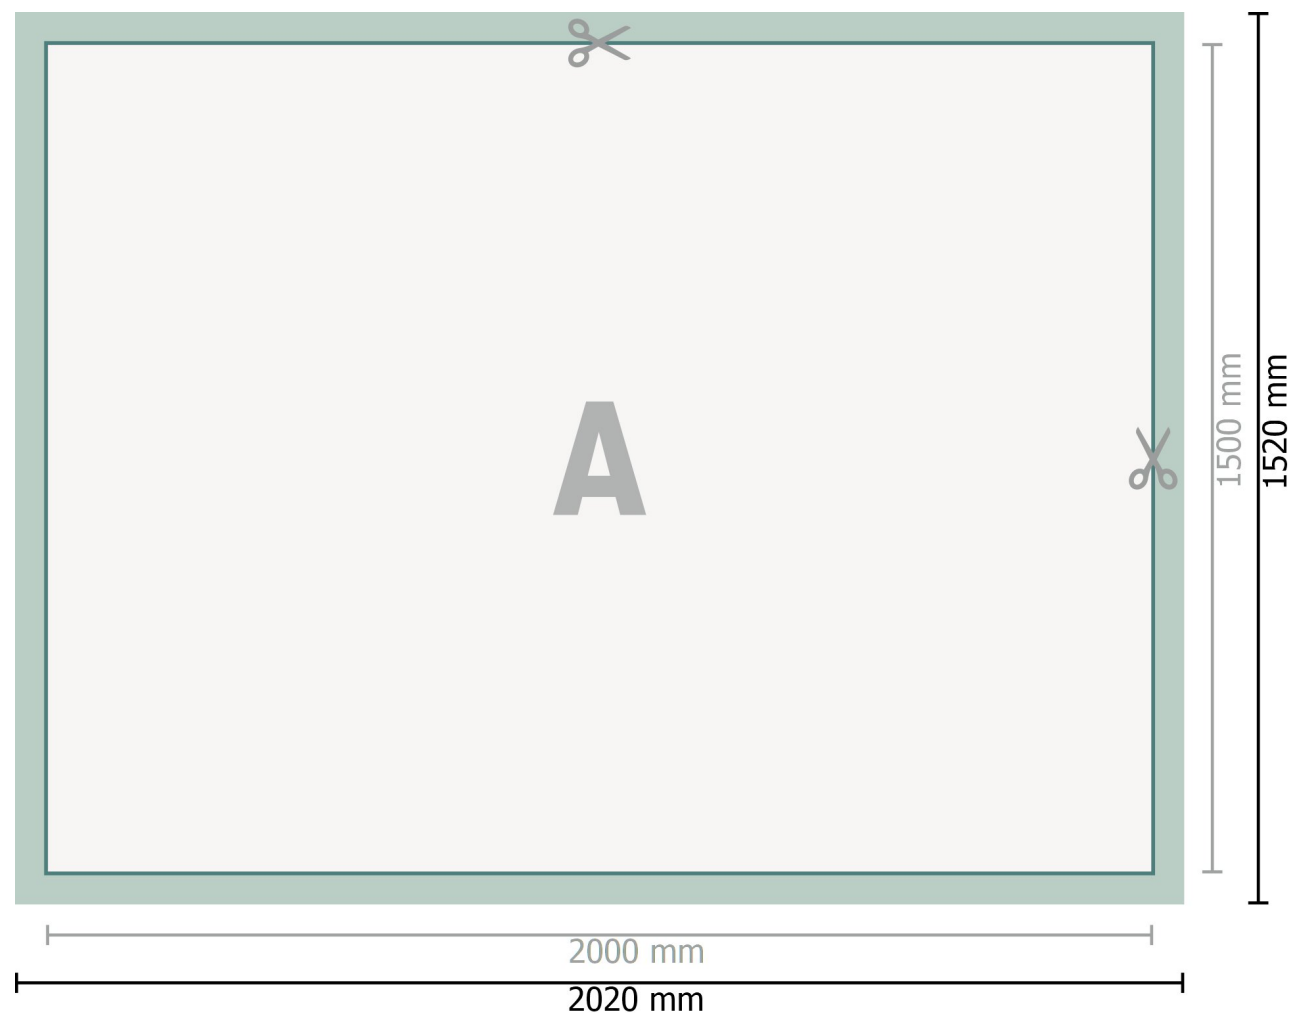

Mehrfachpack PVC-Planen, 200 x 150 cm

Dataformat (inkl. 10 mm beskärning):

202 x 152 cm

Slutformat:

200 x 150 cm

Säkerhetsavstånd:

50 mm

Avstånd från text/information till slutformatets kant, detta förhindrar oönskade snittytor.