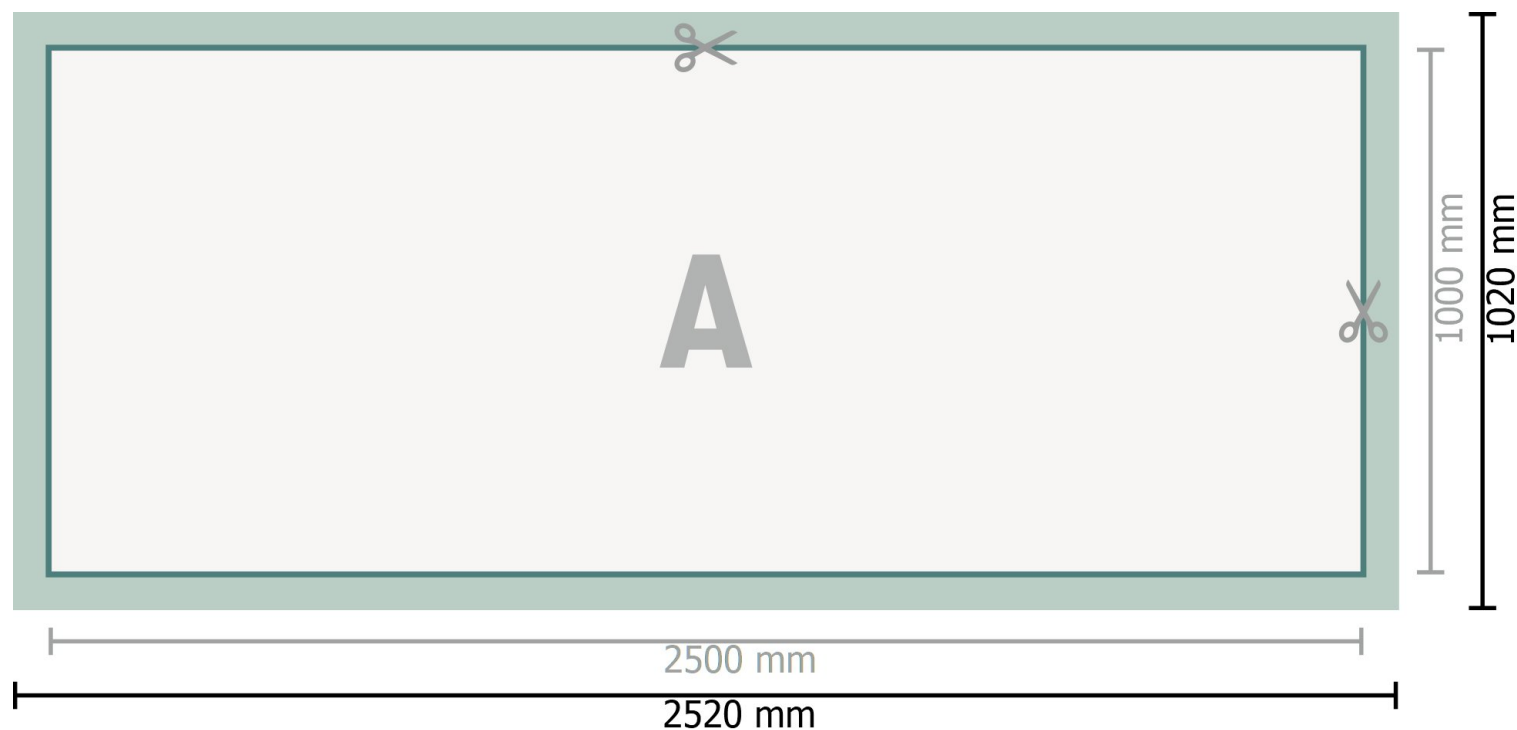

Mehrfachpack PVC-Planen, 250 x 100 cm

Dataformat (inkl. 10 mm beskärning):
252 x 102 cm

Slutformat:
250 x 100 cm

Säkerhetsavstånd:
50 mm
Avstånd från text/information till slutformatets kant, detta förhindrar oönskade snittytor.