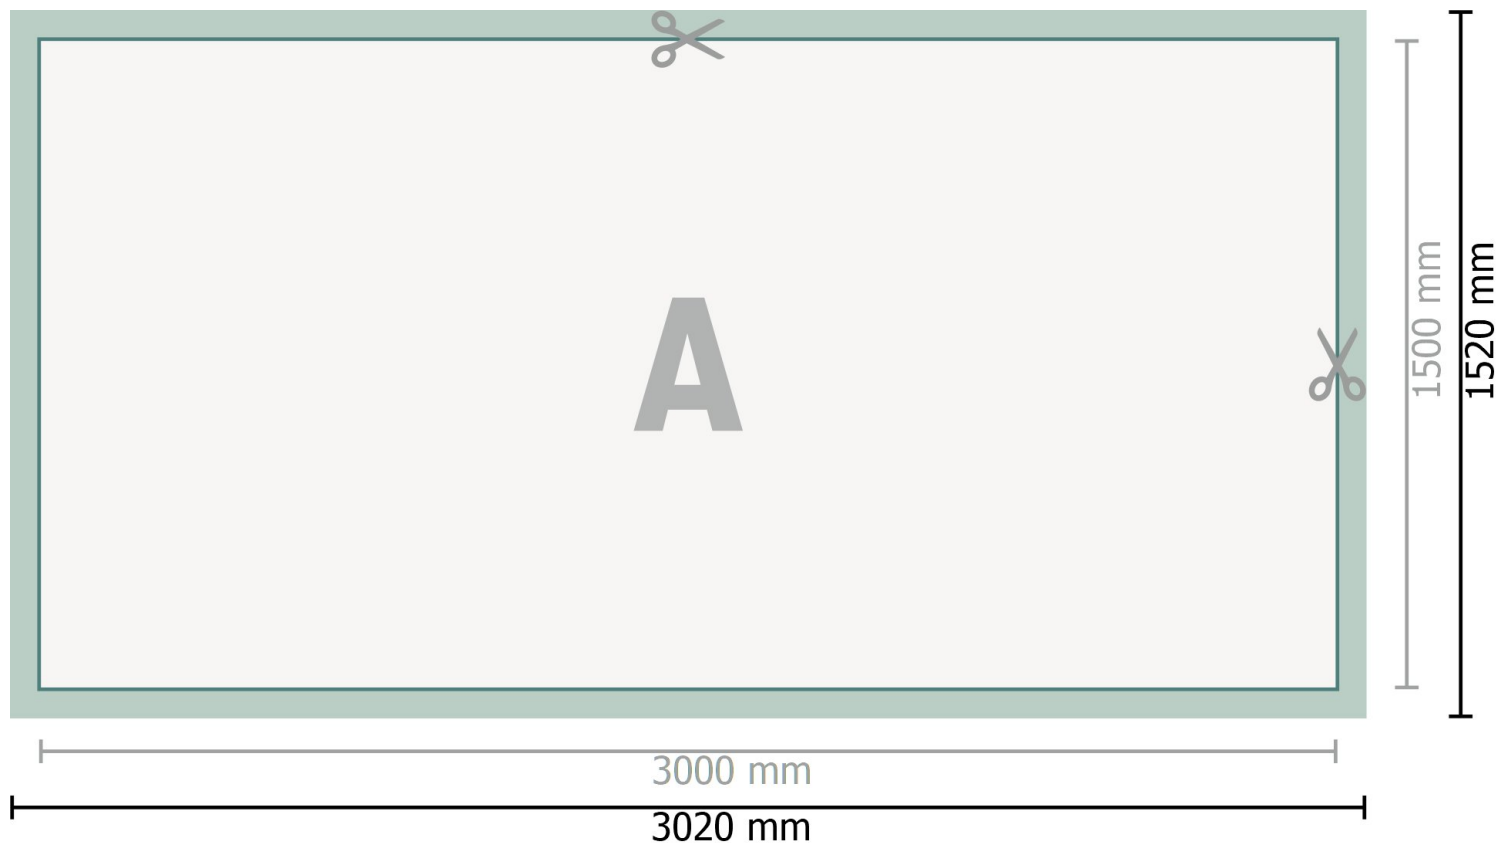

Mehrfachpack PVC-Planen, 300 x 150 cm

Dataformat (inkl. 10 mm beskärning):
302 x 152 cm

Slutformat:
300 x 150 cm

Säkerhetsavstånd:
50 mm
Avstånd från text/information till slutformatets kant, detta förhindrar oönskade snittytor.

Placera bakgrundsfärger, bilder eller grafik ända till dataformatets kant.

Vid produktion kan avvikelser uppträda på grund av skärning, stansning och falsning.

Du hittar anvisningar för tryck under menypunkten *Tryckfiler* på www.onlineprinters.se