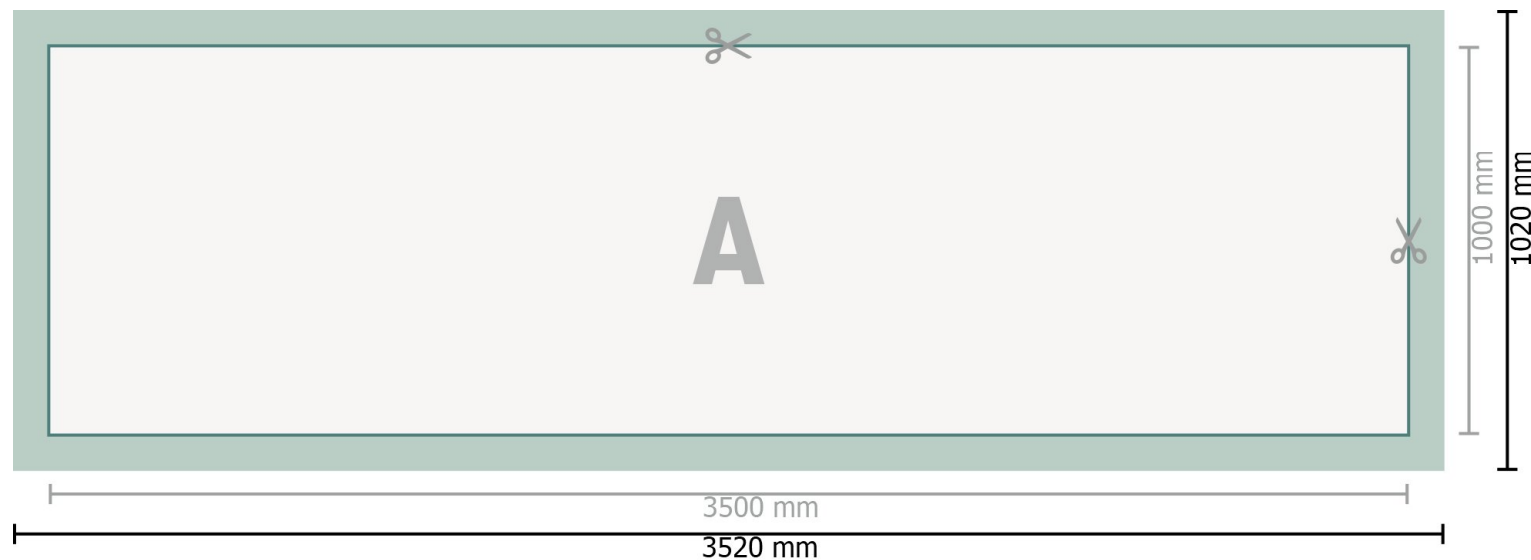

# Mehrfachpack PVC-Planen, 350 x 100 cm

**Dataformat (inkl. 10 mm beskärning):**  
352 x 102 cm

**Slutformat:**  
350 x 100 cm

**Säkerhetsavstånd:**  
50 mm  
Avstånd från text/information till slutformatets kant, detta förhindrar oönskade snittytor.

## Vi ber dig beakta:

Vi ber dig lägga till skärmån och säkerhetsavstånd enligt vad som angivits.

Placera bakgrundsfärger, bilder eller grafik ända till dataformatets kant.

Vid produktion kan avvikelser uppträda på grund av skärning, stansning och falsning.