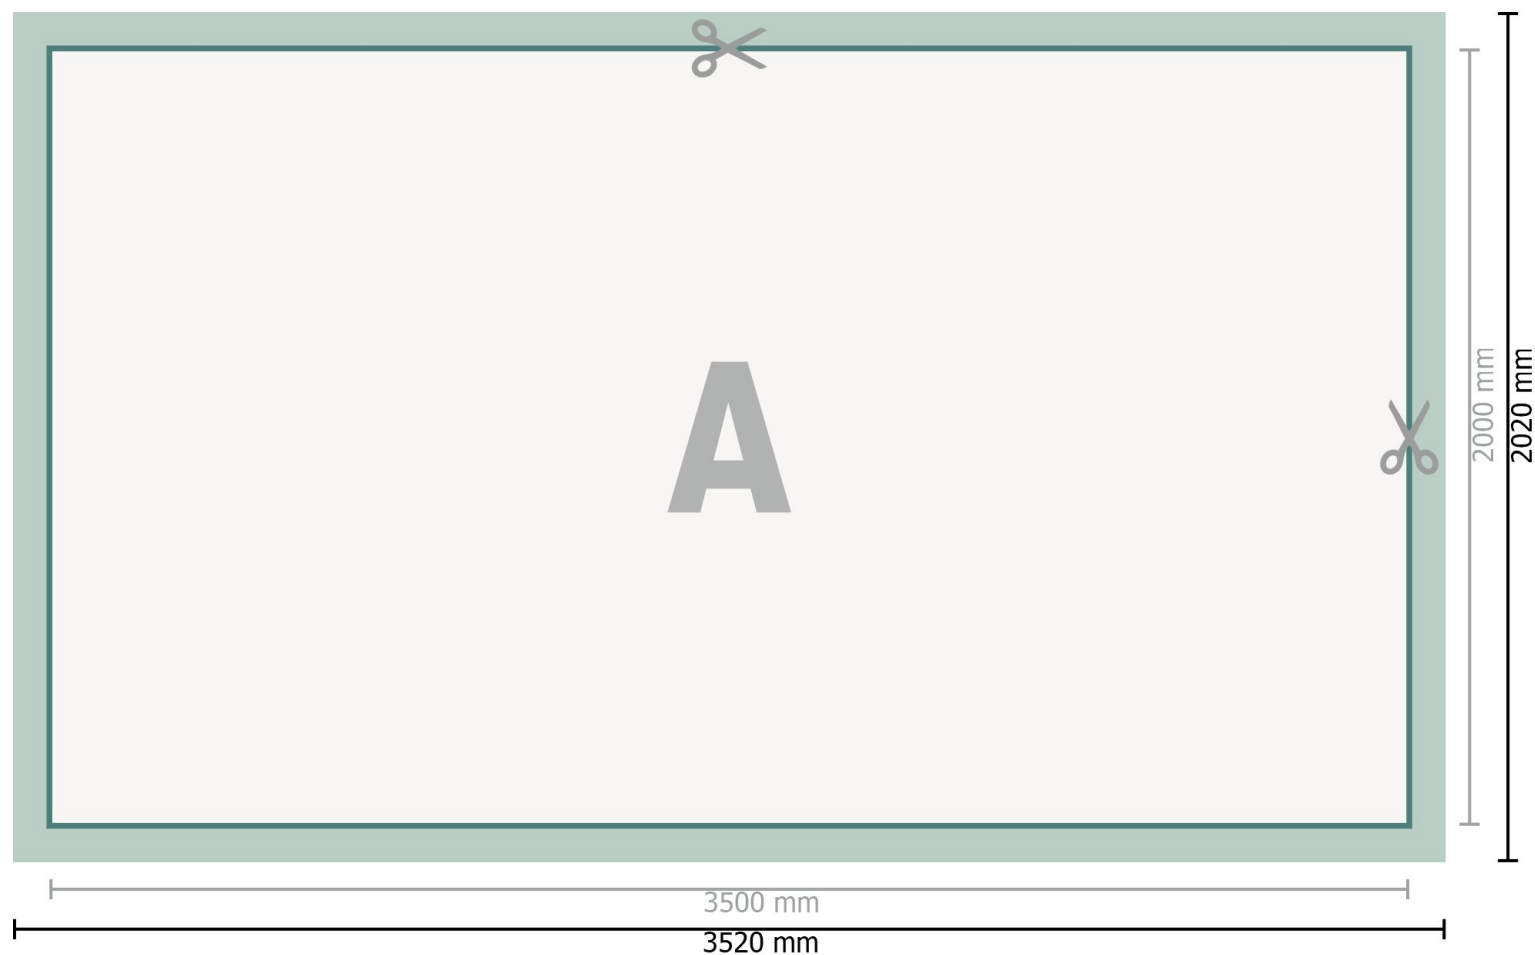

Mehrfachpack PVC-Planen, 350 x 200 cm

Dataformat (inkl. 10 mm beskärning):
352 x 202 cm

Slutformat:
350 x 200 cm

Säkerhetsavstånd:
50 mm
Avstånd från text/information till slutformatets kant, detta förhindrar oönskade snittytor.