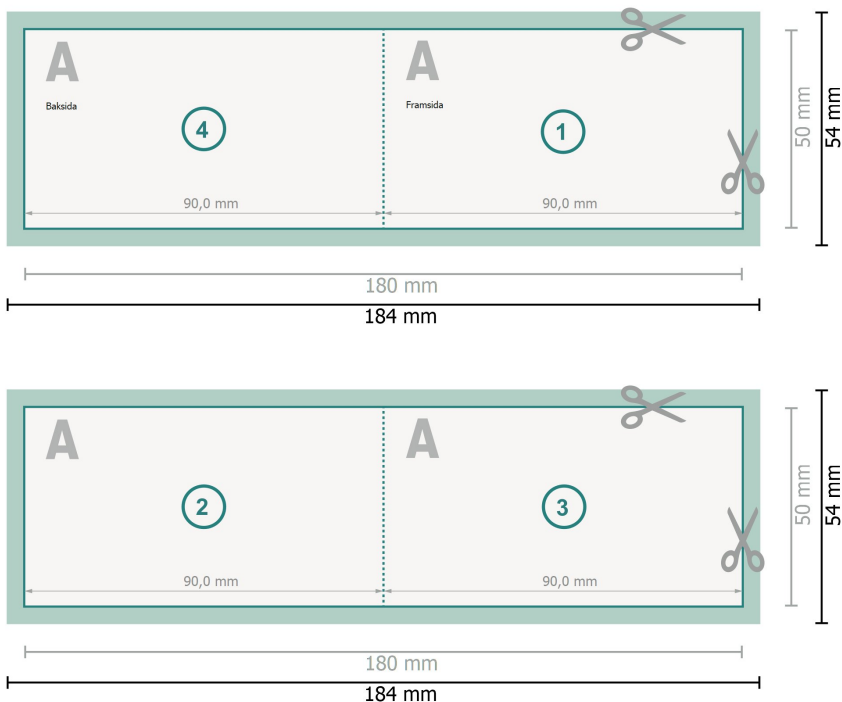

Vikta visitkort, liggande format, 9,0 x 5,0 cm

1-veck

Dataformat (inkl. 2 mm beskärning):

18,4 x 5,4 cm

beskärning:

2 mm

Slutformat:

18 x 5 cm

Slutformat (stängt):

9 x 5 cm

Säkerhetsavstånd:

4 mm

Avstånd från text/information till slutformatets kant, detta förhindrar oönskade snittytor.

Förklaring av symboler

 Beskärning

 Läseriktning

 Slutformat

 Dataformat

 Bigning/Falsning

Vi ber dig beakta:

Vi ber dig lägga till skärmån och säkerhetsavstånd enligt vad som angivits.

Placera bakgrundsfärger, bilder eller grafik ända till dataformatets kant.