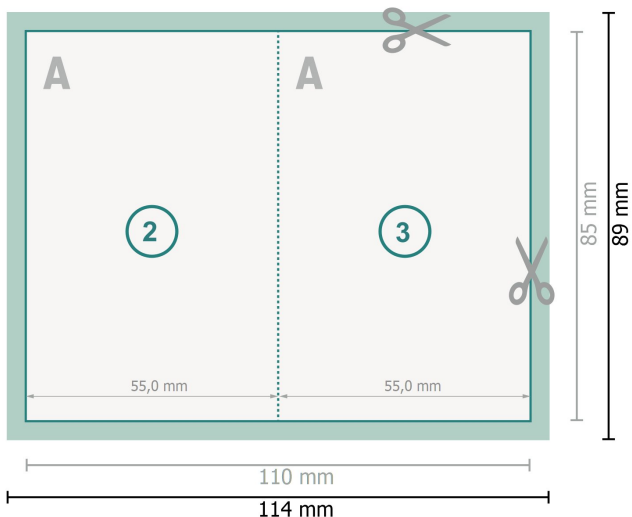

Vikta visitkort, stående format, 5,5 x 8,5 cm

1-veck

Dataformat (inkl. 2 mm beskärning):

11,4 x 8,9 cm

beskärning:

2 mm

Slutformat:

11 x 8,5 cm

Slutformat (stängt):

5,5 x 8,5 cm

Säkerhetsavstånd:

4 mm

Avstånd från text/information till slutformatets kant, detta förhindrar oönskade snittytor.

Förklaring av symboler

 Beskärning

 Läseriktning