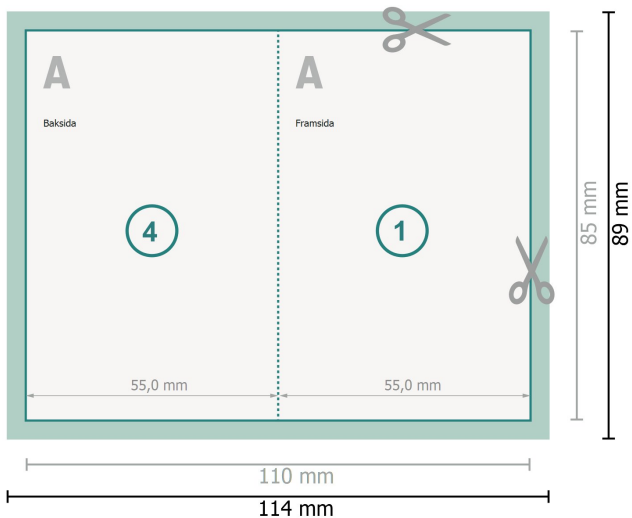

Vikta visitkort, stående format, 5,5 x 8,5 cm

1-veck

Dataformat (inkl. 2 mm beskärning):

11,4 x 8,9 cm

beskärning:

2 mm

Slutformat:

11 x 8,5 cm

Slutformat (stängt):

5,5 x 8,5 cm

Säkerhetsavstånd:

4 mm

Avstånd från text/information till slutformatets kant, detta förhindrar oönskade snittytor.

Förklaring av symboler

 Beskärning

 Läseriktning