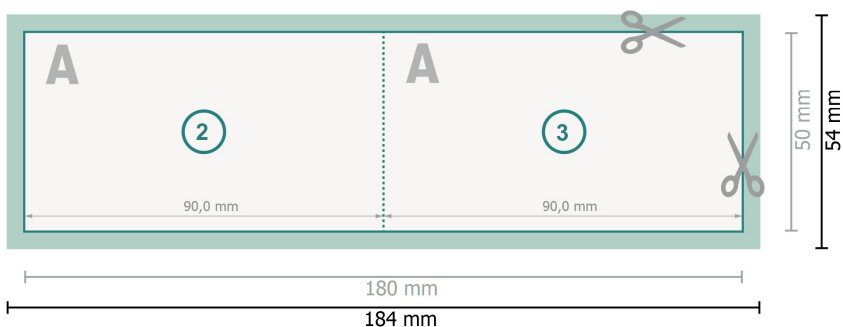

vikta visitkort, liggande format, 9,0x5,0 cm

1-veck

Dataformat (inkl. 2 mm beskärning):

18,4 x 5,4 cm

beskärning:

2 mm

Slutformat:

18 x 5 cm

Slutformat (stängt):

9 x 5 cm

Säkerhetsavstånd:

4 mm

Avstånd från text/information till slutformatets kant, detta förhindrar oönskade snittytor.

Förklaring av symboler

 Beskärning

 Läseriktning