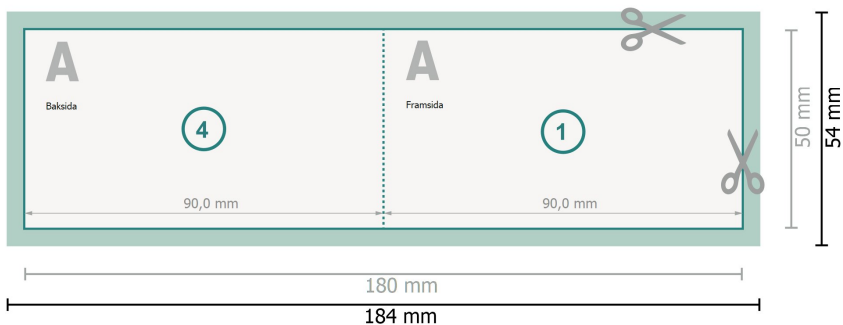

vikta visitkort, liggande format, 9,0x5,0 cm

1-veck

Dataformat (inkl. 2 mm beskärning):

18,4 x 5,4 cm

beskärning:

2 mm

Slutformat:

18 x 5 cm

Slutformat (stängt):

9 x 5 cm

Säkerhetsavstånd:

4 mm

Avstånd från text/information till slutformatets kant, detta förhindrar oönskade snittytor.

Förklaring av symboler

 Beskärning

 Läseriktning