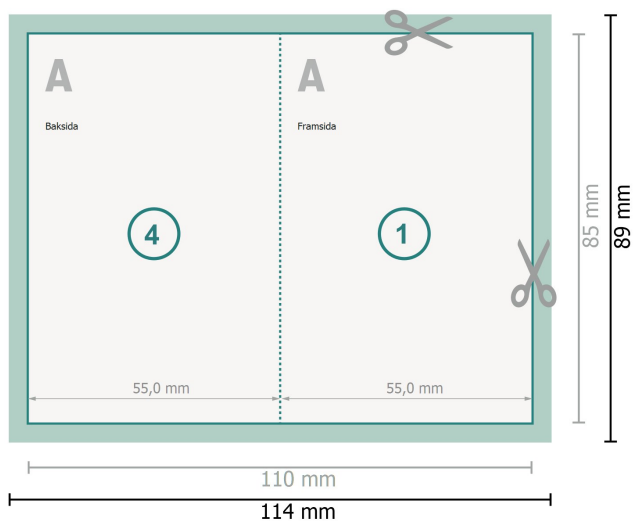

vikta visitkort, stående format, 5,5 x 8,5 cm

1-veck

Dataformat (inkl. 2 mm beskärning):

11,4 x 8,9 cm

beskärning:

2 mm

Slutformat:

11 x 8,5 cm

Slutformat (stängt):

5,5 x 8,5 cm

Säkerhetsavstånd:

4 mm

Avstånd från text/information till slutformatets kant, detta förhindrar oönskade snittytor.

Förklaring av symboler

 Beskärning

 Läseriktning