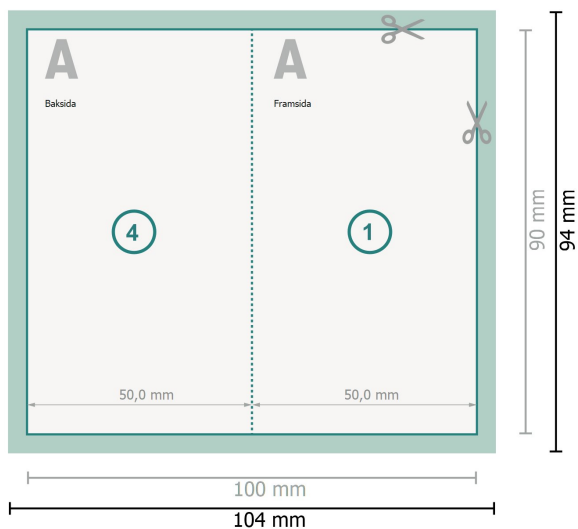

# Vikta visitkort, stående format, 5,0 x 9,0 cm

1-veck

## Dataformat (inkl. 2 mm beskärning):

10,4 x 9,4 cm

## Slutformat:

10 x 9 cm

## Slutformat (stängt):

5 x 9 cm