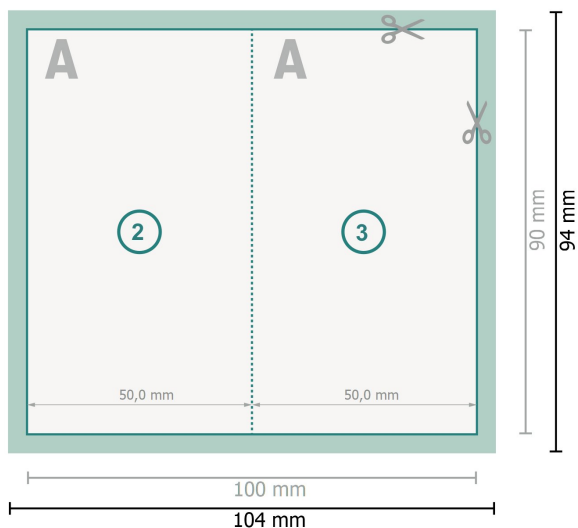

# Vikta visitkort, stående format, 5,0 x 9,0 cm

1-veck

## Dataformat (inkl. 2 mm beskärning):

10,4 x 9,4 cm

## Slutformat:

10 x 9 cm

## Slutformat (stängt):

5 x 9 cm