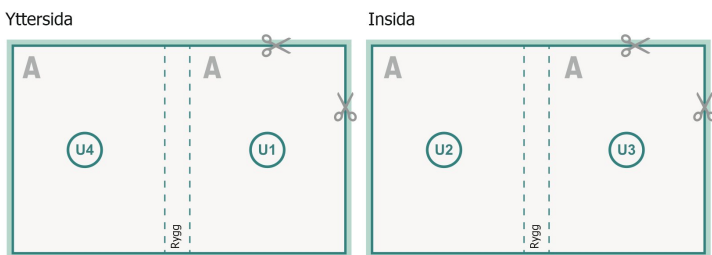

omslag

Dataformat (inkl. mm beskärning):
10,9 x 15,2 cm

Slutformat (stängt):
10,5 x 14,8 cm

beskärning:
mm

Säkerhetsavstånd:
5 mm

Avstånd från text/information till slutformatets kant, detta förhindrar oönskade snittytor.

Innerdel

Sidoordningsföljd

Lägg owillkorligen in sidorna fortlöpande och var för sig.

färdig produkt

Förklaring av symboler

-  Beskärning
-  Läseriktning
-  Här skär/stansar vi din produkt
-  Bigning/Falsning

Vi ber dig beakta:

Vi ber dig lägga till skärmån och säkerhetsavstånd enligt vad som angivits.

Placera bakgrundsfärger, bilder eller grafik ända till dataformatets kant.

Vid produktion kan avvikelser uppträda på grund av skärning, stansning och falsning.