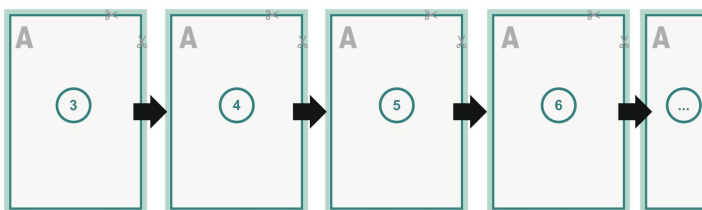

omslag

Dataformat (inkl. mm beskärning):
10,9 x 15,2 cm

Slutformat (stängt):
10,5 x 14,8 cm

beskärning:
mm

Säkerhetsavstånd:
5 mm

Avstånd från text/information till slutformatets kant, detta förhindrar oönskade snittytor.

Innerdel

Sidoordningsföljd

Lägg owillkorligen in sidorna fortlöpande och var för sig.

färdig produkt

Förklaring av symboler

-  Beskärning
-  Läseriktning
-  Här skär/stansar vi din produkt
-  Bigning/Falsning

Vi ber dig beakta:

Vi ber dig lägga till skärmån och säkerhetsavstånd enligt vad som angivits.

Placera bakgrundsfärger, bilder eller grafik ända till dataformatets kant.

Vid produktion kan avvikelser uppträda på grund av skärning, stansning och falsning.