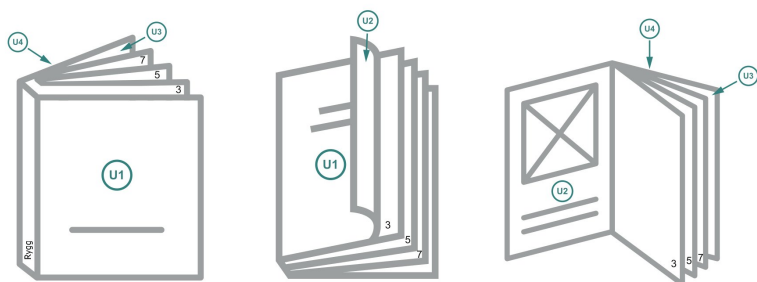

omslag

Dataformat (inkl. mm beskärning):
10,9 x 15,2 cm

Slutformat (stängt):
10,5 x 14,8 cm

beskärning:
mm

Säkerhetsavstånd:
5 mm

Avstånd från text/information till slutformatets kant, detta förhindrar oönskade snittytor.

Innerdel

Sidoordningsföljd

Lägg owillkorligen in sidorna fortlöpande och var för sig.

färdig produkt

Förklaring av symboler

-  Beskärning
-  Läseriktning
-  Här skär/stansar vi din produkt
-  Bigning/Falsning

Vi ber dig beakta:

Vi ber dig lägga till skärmån och säkerhetsavstånd enligt vad som angivits.

Placera bakgrundsfärger, bilder eller grafik ända till dataformatets kant.

Vid produktion kan avvikelser uppträda på grund av skärning, stansning och falsning.