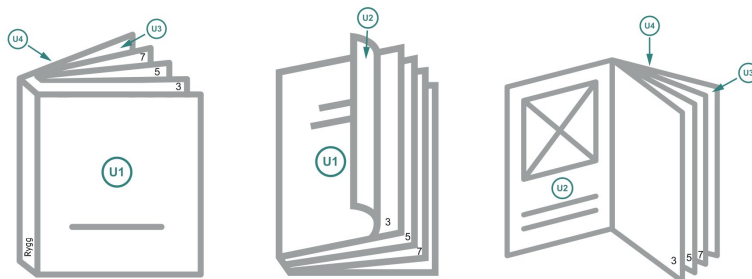

omslag

Dataformat (inkl. mm beskärning):
17,4 x 24,4 cm

Slutformat (stängt):
17 x 24 cm

beskärning:
mm

Säkerhetsavstånd:
5 mm

Avstånd från text/information till slutformatets kant, detta förhindrar oönskade snittytor.

Innerdel

Sidoordningsföljd

Lägg ovillkorligen in sidorna fortlöpande och var för sig.

färdig produkt

Förklaring av symboler

-  Beskärning
-  Läseriktning
-  Här skär/stansar vi din produkt
-  Bigning/Falsning

Vi ber dig beakta:

Vi ber dig lägga till skärmån och säkerhetsavstånd enligt vad som angivits.

Placera bakgrundsfärger, bilder eller grafik ända till dataformatets kant.

Vid produktion kan avvikelser uppträda på grund av skärning, stansning och falsning.