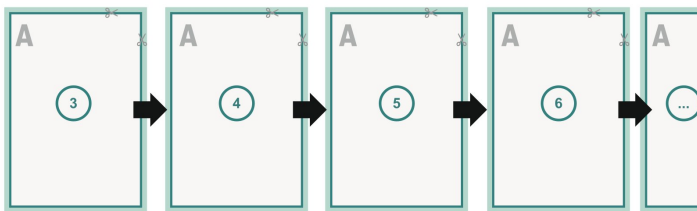

omslag

Dataformat (inkl. mm beskärning):
17,4 x 24,4 cm

Slutformat (stängt):
17 x 24 cm

beskärning:
mm

Säkerhetsavstånd:
5 mm

Avstånd från text/information till slutformatets kant, detta förhindrar oönskade snittytor.

Innerdel

Sidoordningsföljd

Lägg ovillkorligen in sidorna fortlöpande och var för sig.

färdig produkt

Förklaring av symboler

-  Beskärning
-  Läseriktning
-  Här skär/stansar vi din produkt
-  Bigning/Falsning

Vi ber dig beakta:

Vi ber dig lägga till skärmån och säkerhetsavstånd enligt vad som angivits.

Placera bakgrundsfärger, bilder eller grafik ända till dataformatets kant.

Vid produktion kan avvikelser uppträda på grund av skärning, stansning och falsning.