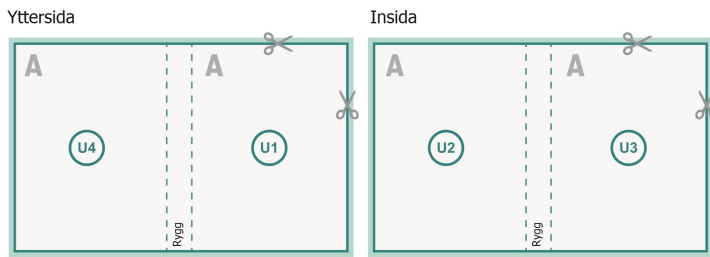

omslag

Dataformat (inkl. mm beskärning):
17,4 x 24,4 cm

Slutformat (stängt):
17 x 24 cm

beskärning:
mm

Säkerhetsavstånd:
5 mm

Avstånd från text/information till slutformatets kant, detta förhindrar oönskade snittytor.

Innerdel

Sidoordningsföljd

Lägg ovillkorligen in sidorna fortlöpande och var för sig.

färdig produkt

Förklaring av symboler

-  Beskärning
-  Läseriktning
-  Här skär/stansar vi din produkt
-  Bigning/Falsning

Vi ber dig beakta:

Vi ber dig lägga till skärmån och säkerhetsavstånd enligt vad som angivits.

Placera bakgrundsfärger, bilder eller grafik ända till dataformatets kant.

Vid produktion kan avvikelser uppträda på grund av skärning, stansning och falsning.