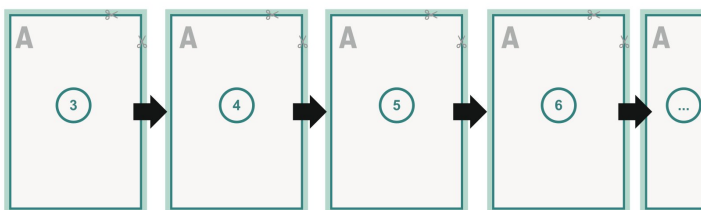

omslag

Dataformat (inkl. mm beskärning):

15,2 x 21,4 cm

Slutformat (stängt):

14,8 x 21 cm

beskärning:

mm

Säkerhetsavstånd:

5 mm

Avstånd från text/information till slutformatets kant, detta förhindrar oönskade snittytor.

Innerdel

Sidoordningsföljd

Lägg ovillkorligen in sidorna fortlöpande och var för sig.

färdig produkt

Förklaring av symboler

 Beskärning

 Läseriktning

 Här skär/stansar vi din produkt

 Bigning/Falsning

Vi ber dig beakta:

Vi ber dig lägga till skärmån och säkerhetsavstånd enligt vad som angivits.

Placera bakgrundsfärger, bilder eller grafik ända till dataformatets kant.