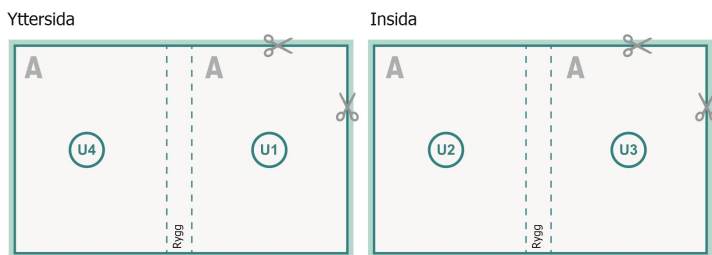

omslag

Dataformat (inkl. mm beskärning):

15,2 x 21,4 cm

Slutformat (stängt):

14,8 x 21 cm

beskärning:

mm

Säkerhetsavstånd:

5 mm

Avstånd från text/information till slutformatets kant, detta förhindrar oönskade snittytor.

Innerdel

Sidoordningsföljd

Lägg ovillkorligen in sidorna fortlöpande och var för sig.

färdig produkt

Förklaring av symboler

 Beskärning

 Läseriktning

 Här skär/stansar vi din produkt

 Bigning/Falsning

Vi ber dig beakta:

Vi ber dig lägga till skärmån och säkerhetsavstånd enligt vad som angivits.

Placera bakgrundsfärger, bilder eller grafik ända till dataformatets kant.