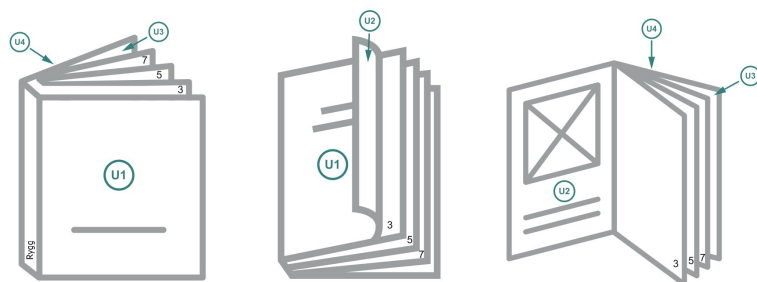

omslag

Dataformat (inkl. mm beskärning):

15,2 x 21,4 cm

Slutformat (stängt):

14,8 x 21 cm

beskärning:

mm

Säkerhetsavstånd:

5 mm

Avstånd från text/information till slutformatets kant, detta förhindrar oönskade snittytor.

Innerdel

Sidoordningsföljd

Lägg ovillkorligen in sidorna fortlöpande och var för sig.

färdig produkt

Förklaring av symboler

 Beskärning

 Läseriktning

 Här skär/stansar vi din produkt

 Bigning/Falsning

Vi ber dig beakta:

Vi ber dig lägga till skärmån och säkerhetsavstånd enligt vad som angivits.

Placera bakgrundsfärger, bilder eller grafik ända till dataformatets kant.