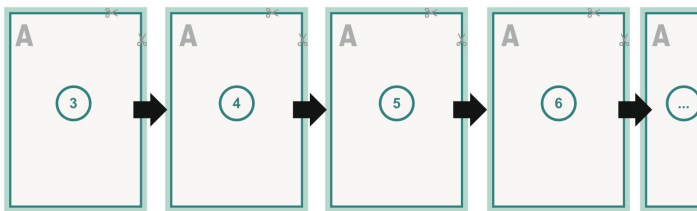

omslag

Dataformat (inkl. mm beskärning):

21,4 x 28,4 cm

Slutformat (stängt):

21 x 28 cm

beskärning:

mm

Säkerhetsavstånd:

5 mm

Avstånd från text/information till slutformatets kant, detta förhindrar oönskade snittytor.

Innerdel

Sidoordningsföljd

Lägg ovillkorligen in sidorna fortlöpande och var för sig.

färdig produkt

Förklaring av symboler

 Beskärning

A Läseriktning

 Här skär/stansar vi din produkt

 Bigning/Falsning

Vi ber dig beakta:

Vi ber dig lägga till skärmån och säkerhetsavstånd enligt vad som angivits.

Placera bakgrundsfärger, bilder eller grafik ända till dataformatets kant.