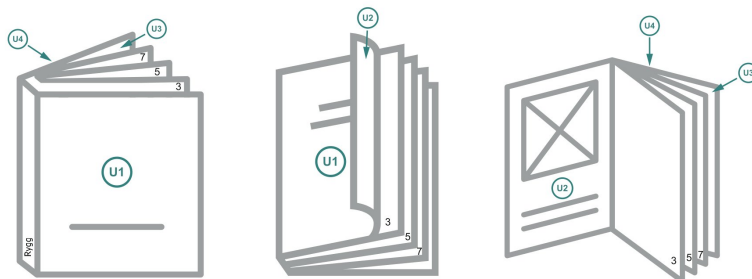

5 mm

Avstånd från text/information till slutformatets kant, detta förhindrar oönskade snittytor.

Innerdel

Sidoordningsföljd

Lägg ovillkorligen in sidorna fortlöpande och var för sig.

färdig produkt

Förklaring av symboler

 Beskärning

A Läseriktning

 Här skär/stansar vi din produkt

 Bigning/Falsning

Vi ber dig beakta:

Vi ber dig lägga till skärmån och säkerhetsavstånd enligt vad som angivits.

Placera bakgrundsfärger, bilder eller grafik ända till dataformatets kant.