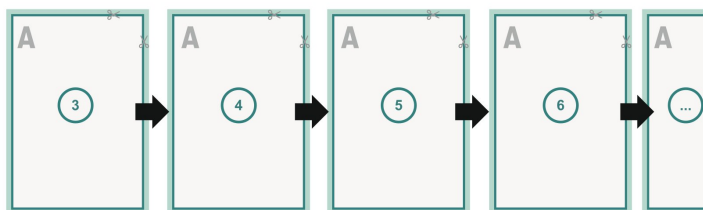

omslag

Yttersida

Insida

Dataformat (inkl. mm beskärning):

15,2 x 10,9 cm

Slutformat (stängt):

14,8 x 10,5 cm

beskärning:

mm

Säkerhetsavstånd:

5 mm

Avstånd från text/information till slutformatets kant, detta förhindrar oönskade snittytor.

Innerdel

Sidoordningsföljd

Lägg ovillkorligen in sidorna fortlöpande och var för sig.

färdig produkt

Förklaring av symboler

 Beskärning

A Läseriktning

 Här skär/stansar vi din produkt

- - - Bigning/Falsning

Vi ber dig beakta:

Vi ber dig lägga till skärmån och säkerhetsavstånd enligt vad som angivits.

Placera bakgrundsfärger, bilder eller grafik ända till dataformatets kant.