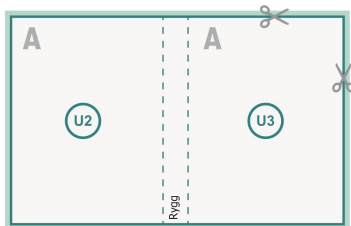

omslag

Yttersida

Insida

Dataformat (inkl. mm beskärning):

15,2 x 10,9 cm

Slutformat (stängt):

14,8 x 10,5 cm

beskärning:

mm

Säkerhetsavstånd:

5 mm

Avstånd från text/information till slutformatets kant, detta förhindrar oönskade snittytor.

Innerdel

Sidoordningsföljd

Lägg ovillkorligen in sidorna fortlöpande och var för sig.

färdig produkt