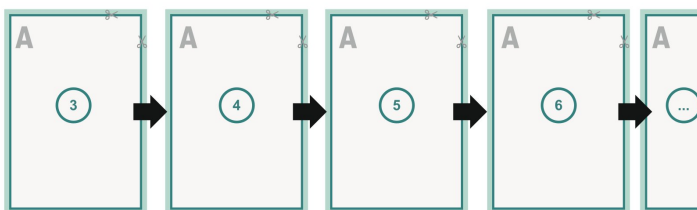

omslag

Innerdel

**Sidoordningsföljd**

Lägg owillkorligen in sidorna fortlöpande och var för sig.

färdig produkt

**Dataformat (inkl. mm beskärning):**

21,4 x 10,9 cm

**Slutformat (stängt):**

21 x 10,5 cm

**beskärning:**

mm

**Säkerhetsavstånd:**

5 mm

Avstånd från text/information till slutformatets kant, detta förhindrar oönskade snittytor.

**Förklaring av symboler**

 Beskärning

 Läseriktning

 Här skär/stansar vi din produkt

 Bigning/Falsning

**Vi ber dig beakta:**

Vi ber dig lägga till skärmån och säkerhetsavstånd enligt vad som angivits.

Placera bakgrundsfärger, bilder eller grafik ända till dataformatets kant.