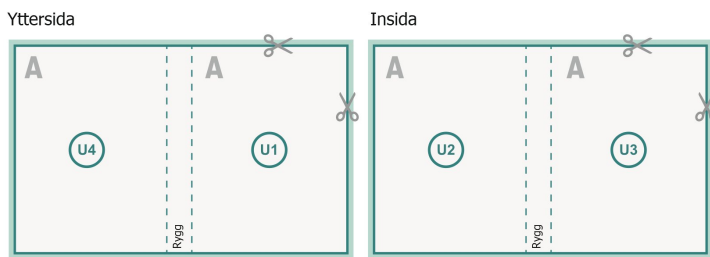

omslag

Innerdel

**Sidoordningsföljd**

Lägg owillkorligen in sidorna fortlöpande och var för sig.

färdig produkt

**Dataformat (inkl. mm beskärning):**

21,4 x 10,9 cm

**Slutformat (stängt):**

21 x 10,5 cm

**beskärning:**

mm

**Säkerhetsavstånd:**

5 mm

Avstånd från text/information till slutformatets kant, detta förhindrar oönskade snittytor.

**Förklaring av symboler**

 Beskärning

 Läseriktning

 Här skär/stansar vi din produkt

 Bigning/Falsning

**Vi ber dig beakta:**

Vi ber dig lägga till skärmån och säkerhetsavstånd enligt vad som angivits.

Placera bakgrundsfärger, bilder eller grafik ända till dataformatets kant.