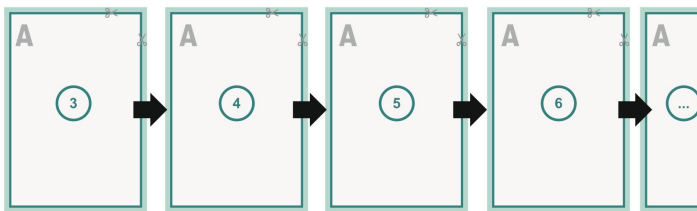

omslag

Innerdel

**Sidoordningsföljd**

Lägg ovillkorligen in sidorna fortlöpande och var för sig.

färdig produkt

**Dataformat (inkl. mm beskärning):**

24,4 x 17,4 cm

**Slutformat (stängt):**

24 x 17 cm

**beskärning:**

mm

**Säkerhetsavstånd:**

5 mm

Avstånd från text/information till slutformatets kant, detta förhindrar oönskade snittytor.

**Förklaring av symboler**

 Beskärning

**A** Läseriktning

 Här skär/stansar vi din produkt

- - - Bigning/Falsning

**Vi ber dig beakta:**

Vi ber dig lägga till skärmån och säkerhetsavstånd enligt vad som angivits.

Placera bakgrundsfärger, bilder eller grafik ända till dataformatets kant.