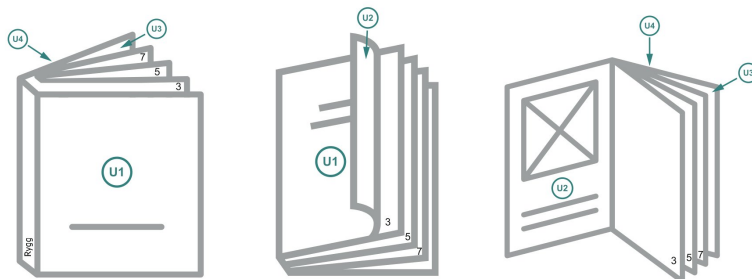

omslag

Innerdel

**Sidoordningsföljd**

Lägg ovillkorligen in sidorna fortlöpande och var för sig.

färdig produkt

**Dataformat (inkl. mm beskärning):**

24,4 x 17,4 cm

**Slutformat (stängt):**

24 x 17 cm

**beskärning:**

mm

**Säkerhetsavstånd:**

5 mm

Avstånd från text/information till slutformatets kant, detta förhindrar oönskade snittytor.

**Förklaring av symboler**

 Beskärning

**A** Läseriktning

 Här skär/stansar vi din produkt

- - - Bigning/Falsning

**Vi ber dig beakta:**

Vi ber dig lägga till skärmån och säkerhetsavstånd enligt vad som angivits.

Placera bakgrundsfärger, bilder eller grafik ända till dataformatets kant.