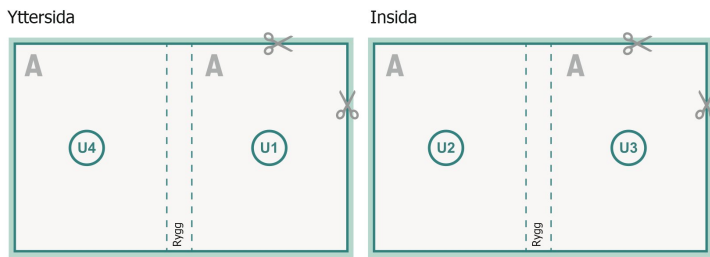

omslag

Innerdel

**Sidoordningsföljd**

Lägg ovillkorligen in sidorna fortlöpande och var för sig.

färdig produkt

**Dataformat (inkl. mm beskärning):**

24,4 x 17,4 cm

**Slutformat (stängt):**

24 x 17 cm

**beskärning:**

mm

**Säkerhetsavstånd:**

5 mm

Avstånd från text/information till slutformatets kant, detta förhindrar oönskade snittytor.

**Förklaring av symboler**

 Beskärning

**A** Läseriktning

 Här skär/stansar vi din produkt

- - - Bigning/Falsning

**Vi ber dig beakta:**

Vi ber dig lägga till skärmån och säkerhetsavstånd enligt vad som angivits.

Placera bakgrundsfärger, bilder eller grafik ända till dataformatets kant.